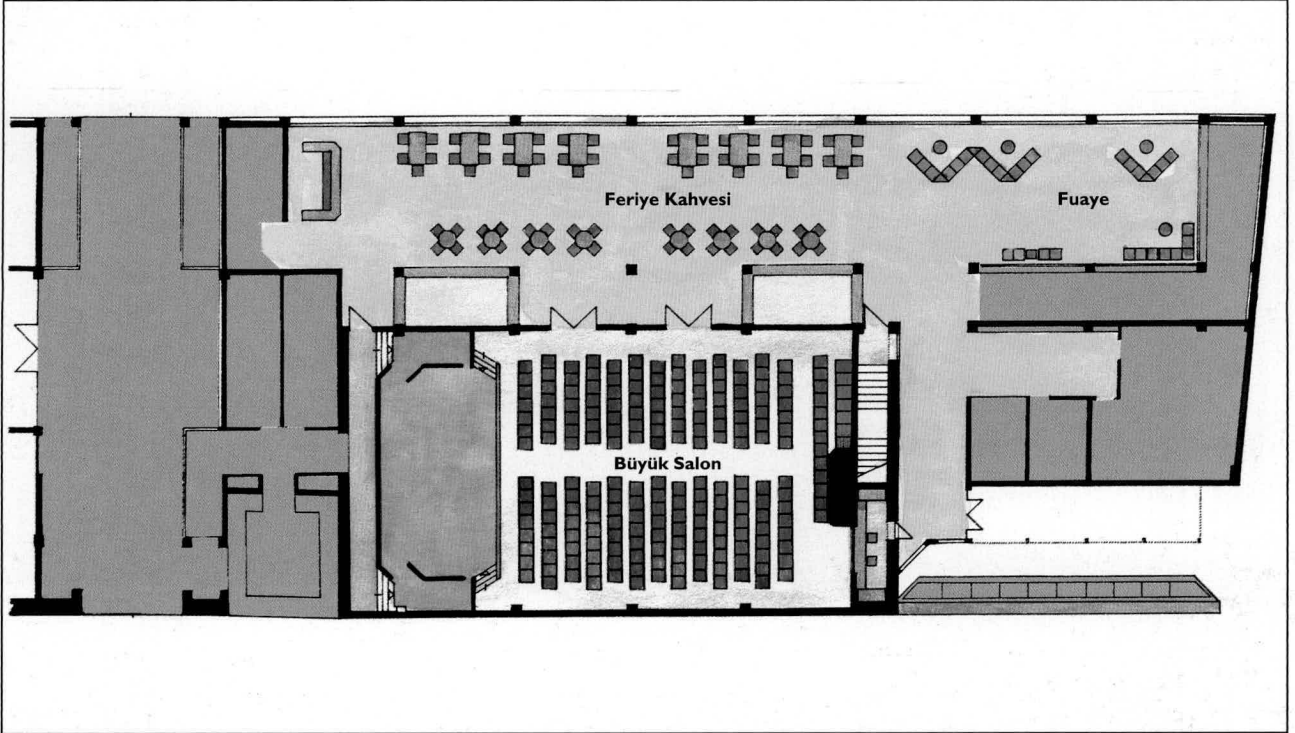

Yükseklik : 3.00 m, orta aydınlık çıkıntısı 4.00 m

Kapı boyu ve eni : 220 x 180 cm (çift kanat)

Özellikler : **O**turma düzeni sabit

Not alma tablalı koltuklar

Kürsü

Doğal ışık alınması için tavanda aydınlatma penceresi

Yazlık kapasite : Yemek: 400 kişi, kokteyl: 1000 kişi

Kışlık kapasite : Yemek: 80 kişi, kokteyl: 120 kişi

Feriye Lokantası

Feriye Sineması ve Feriye Kahvesi

BÜYÜK SALON (KONSER, TİYATRO, SİNEMA)

Koltuk kapasitesi : 305 (balkon: 90, salon: 215 koltuk)
Alan : 400 m²
Yükseklik : 6.00 m
Sahne : 40 m²
Sahnenin özellikleri: Kulis
Seanslar : 12:00/14:30/16:45/ 19:00/21:30
Cuma ve Cumartesi günleri 24:00
Özellikler : **Dolby** dijital ses sistemi
4 mikrofon çıkışlı anfi
Klima

Alan : 310 m²

Yükseklik : 4.40 m

HAMDİ SAVER SALONU

Alan : 260 m²

Yükseklik : 5.70 m

GÖSTERİ SALONU

Alan : 130 m²

Yükseklik : 2.40 m