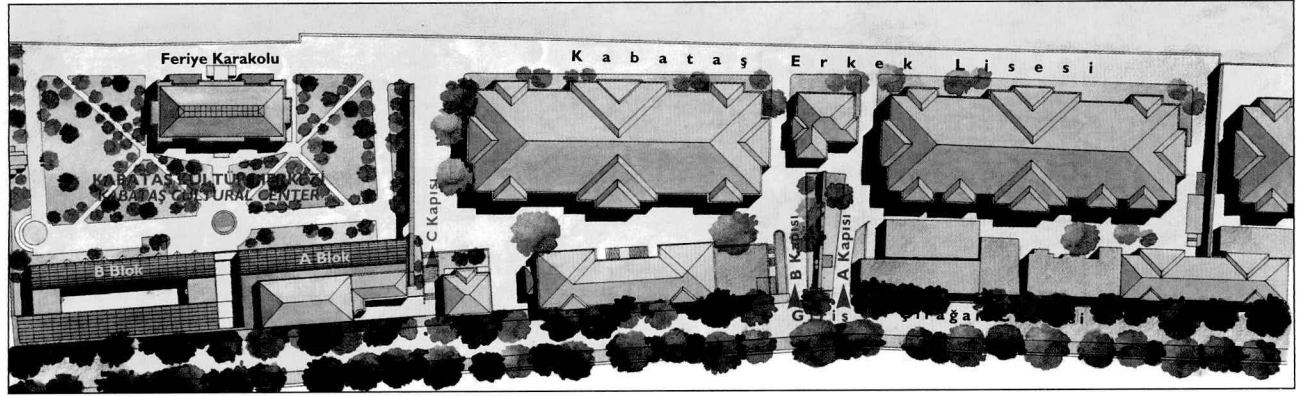

KABATAŞ KÜLTÜR MERKEZİ

KABATAŞ CULTURAL CENTER

KABATAŞ EĞİTİM VAKFI SABANCI KÜLTÜR SİTESİ ÇIRAĞAN CADDESİ 80840 ORTAKÖY-İSTANBUL / TEL: (0 212) 236 25 22-23 FAX: (0 212) 227 91 54

FERİYE SALONLARI

TEKNİK DONANIM VE HİZMETLER

Perde
Kağıtlı yazı tahtası, beyaz yazı tahtası
Tepegöz
Slayt makinesi
TV ve video
Ses düzeni
Barkovizyon
Simultane tercüme
Kulaklık
Mikrofon, delege mikrofonu
Telefon
Faks
Fotokopi
Mesaj Servisi
Otopark

FERİYE CONVENTION ROOMS

TECHNICAL EQUIPMENTS AND SERVICES

Screen
Flipchart, white board
Overhead projector
Slide projector
TV and video
Sound system
Barcovision
Simultaneous translation
Earphones
Microphones
Telephone
Fax
Photocopy
Message Service
Carpark