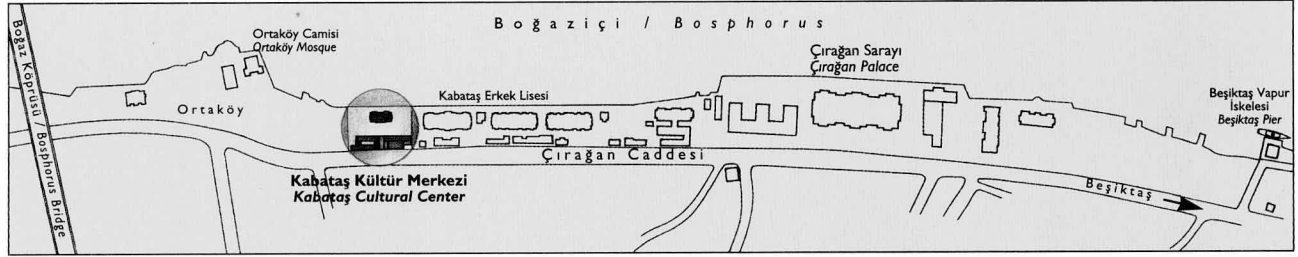

KABATAŞ KÜLTÜR MERKEZİ

KABATAŞ CULTURAL CENTER

KABATAŞ EĞİTİM VAKFI SABANCI KÜLTÜR SİTESİ ÇIRAĞAN CADDESİ 80840 ORTAKÖY-İSTANBUL / TEL: (0 212) 236 25 22-23 FAX: (0 212) 227 91 54

FERİYE SALONLARI

TEKNİK DONANIM VE HİZMETLER

Perde
Kağıtlı yazı tahtası, beyaz yazı tahtası
Tepegöz
Slayt makinesi
TV ve video
Ses düzeni
Barkovizyon
Simultane tercüme
Kulaklık
Mikrofon, delege mikrofonu
Telefon
Faks
Fotokopi
Mesaj Servisi
Otopark

FERİYE CONVENTION ROOMS

TECHNICAL EQUIPMENTS AND SERVICES

Screen
Flipchart, white board
Overhead projector
Slide projector
TV and video
Sound system
Barcovision
Simultaneous translation
Earphones
Microphones
Telephone
Fax
Photocopy
Message Service
Carpark