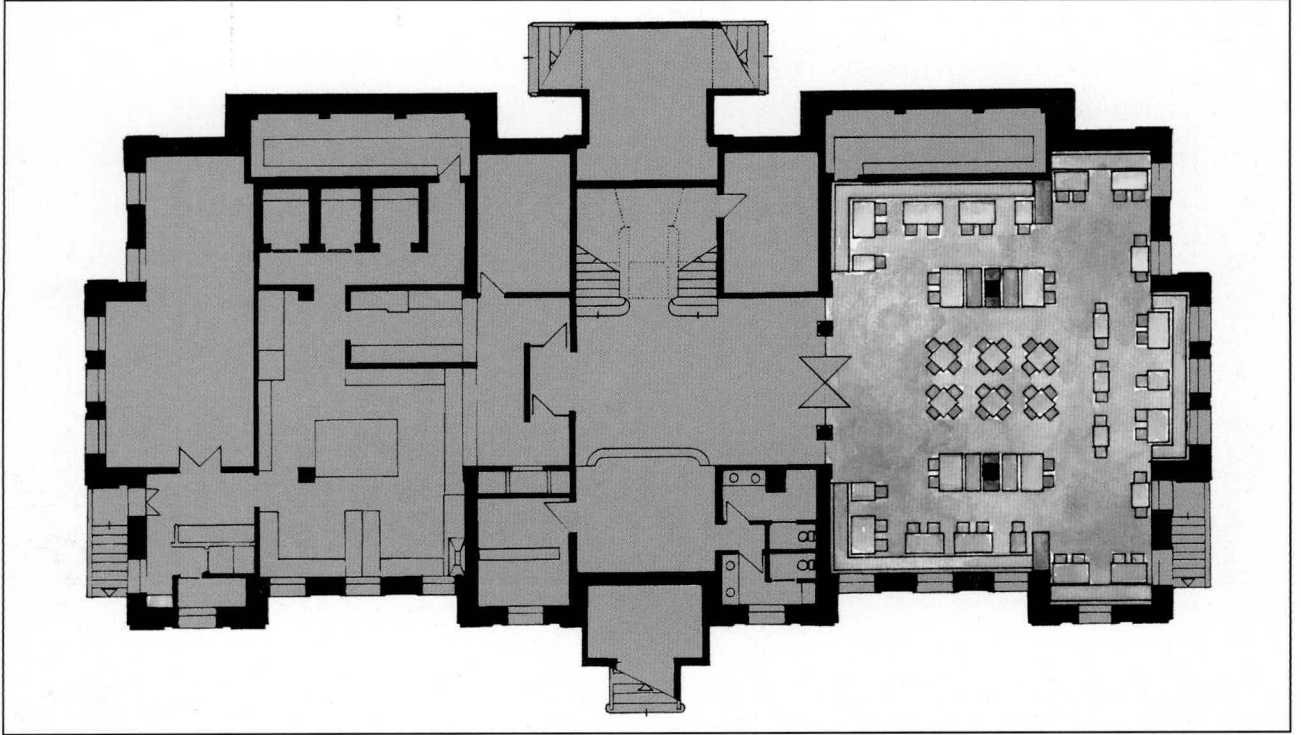

Feriye Lokantası

Yemek servisi yazın sahilde de verilmektedir.

Yazlık kapasite : Yemek: 400 kişi, kokteyl: 1000 kişi

Kışlık kapasite : Yemek: 80 kişi, kokteyl: 120 kişi