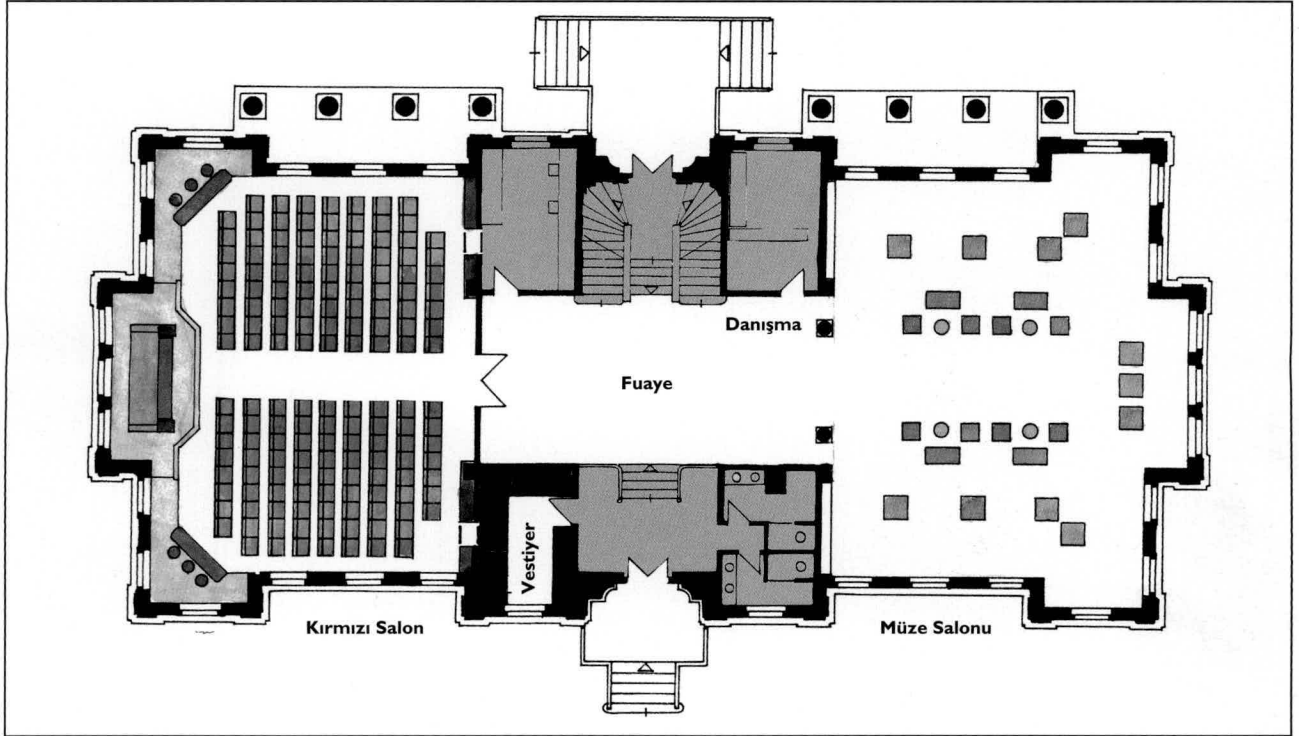

Kırmızı Salon ve Müze Salonu

KIRMIZI SALON

Koltuk Kapasitesi : 156
 Alan : 170 m²
 Yükseklik : 3.50 m
 Kapı boyu ve eni : Çift kanat 200 x 160 cm
 Kırmızı salon ile ilgili özellikler :

- turma düzeni sabit
- olçaklı ve not alma tablalı koltuklar
- ürsü
- asın masaları
- imültane çeviri odası
- lima