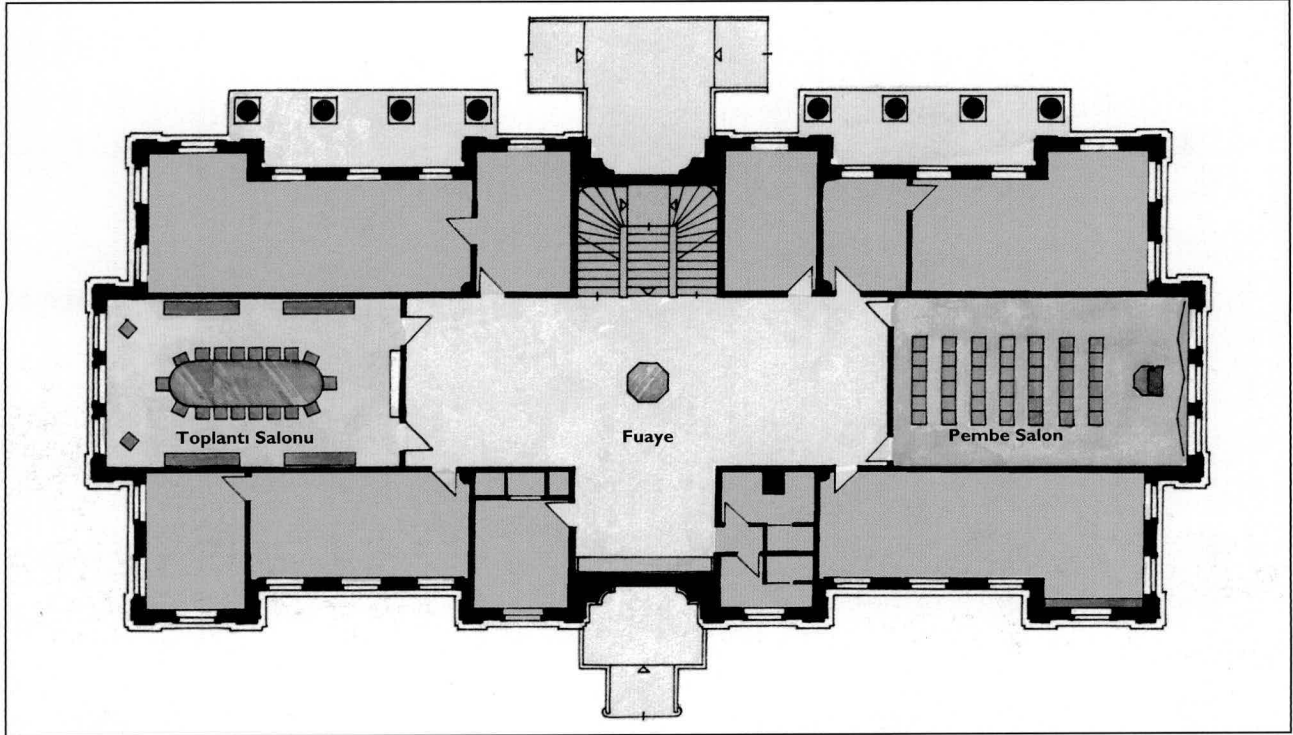

Kırmızı Salon ve Müze Salonu

KIRMIZI SALON

Koltuk Kapasitesi : 156
 Alan : 170 m²
 Yükseklik : 3.50 m
 Kapı boyu ve eni : Çift kanat 200 x 160 cm
 Kırmızı salon ile ilgili özellikler :

- turma düzeni sabit
- olçaklı ve not alma tablalı koltuklar
- ürsü
- asın masaları
- imültane çeviri odası
- lima

MÜZE SALONU

Alan : 170 m²
 Yükseklik : 3.5 m.

Fuaye ve müze salonu çay, kahve molaları veya kokteyl servisleri için kullanılır. Yazın aynı servisler sahilde de verilebilir.

Kırmızı Salon ve Müze Salonu

Pembe Salon ve Toplantı Salonu

PEMBE SALON

Koltuk kapasitesi : (Konferans düzeni) 42 kişi
 (U düzeni) 28 kişi
 (Sınıf düzeni) 30 kişi

Alan : 56 m²

Yükseklik : 2.35 m

Kapı boyu ve eni : 200 x 80 cm (iki kapı)

Pembe salon ile ilgili özellikler :

- turma düzeni sabit değil
- K**olçaklı koltuklar
- K**ürsü
- K**lima

TOPLANTI SALONU

Koltuk kapasitesi : 18 kişi

Alan : 56 m²

Yükseklik : 2.35 m

Kapı boyu ve eni : 200 x 80 cm (iki kapı)

Özellikler : **T**oplantı masası sabit.
Kolçaklı koltuklar
Klima