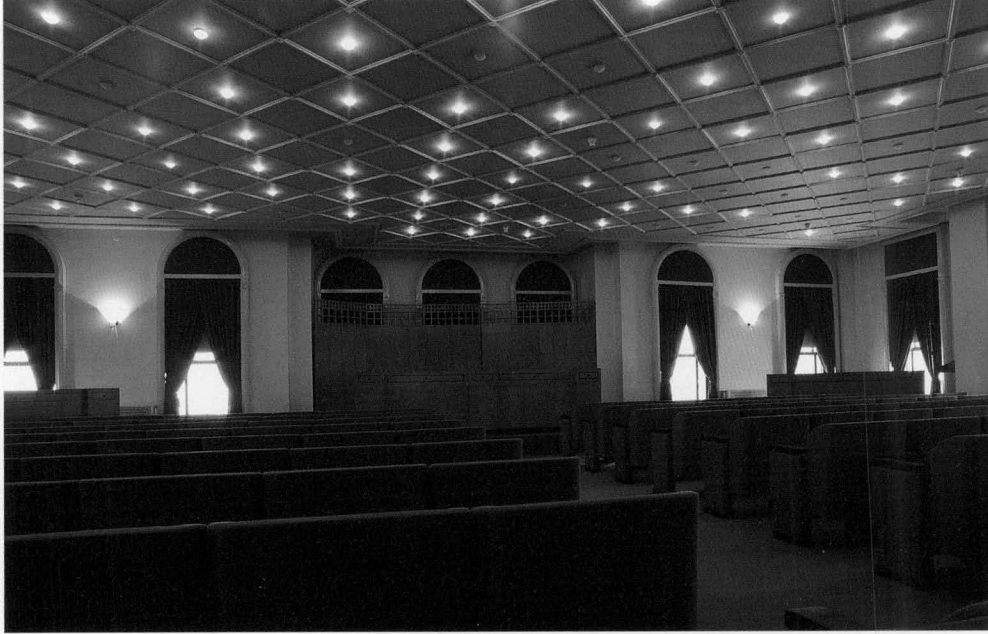

Kırmızı Salon ve Müze Salonu

KIRMIZI SALON

Koltuk Kapasitesi : 156
 Alan : 170 m²
 Yükseklik : 3.50 m
 Kapı boyu ve eni : Çift kanat 200 x 160 cm
 Kırmızı salon ile ilgili özellikler :

- turma düzeni sabit
- olçaklı ve not alma tablalı koltuklar
- ürsü
- asın masaları
- imültane çeviri odası
- lima

MÜZE SALONU

Alan : 170 m²
 Yükseklik : 3.5 m.

Fuaye ve müze salonu çay, kahve molaları veya kokteyl servisleri için kullanılır. Yazın aynı servisler sahilde de verilebilir.

Kırmızı Salon ve Müze Salonu

Pembe Salon ve Toplantı Salonu