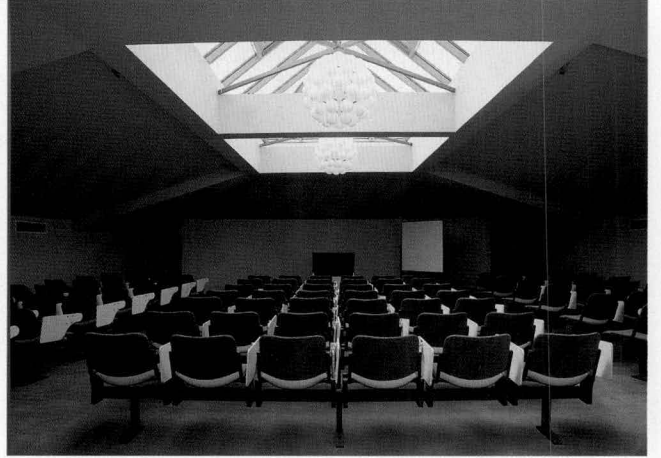

Mavi Salon ve Yeşil Salon