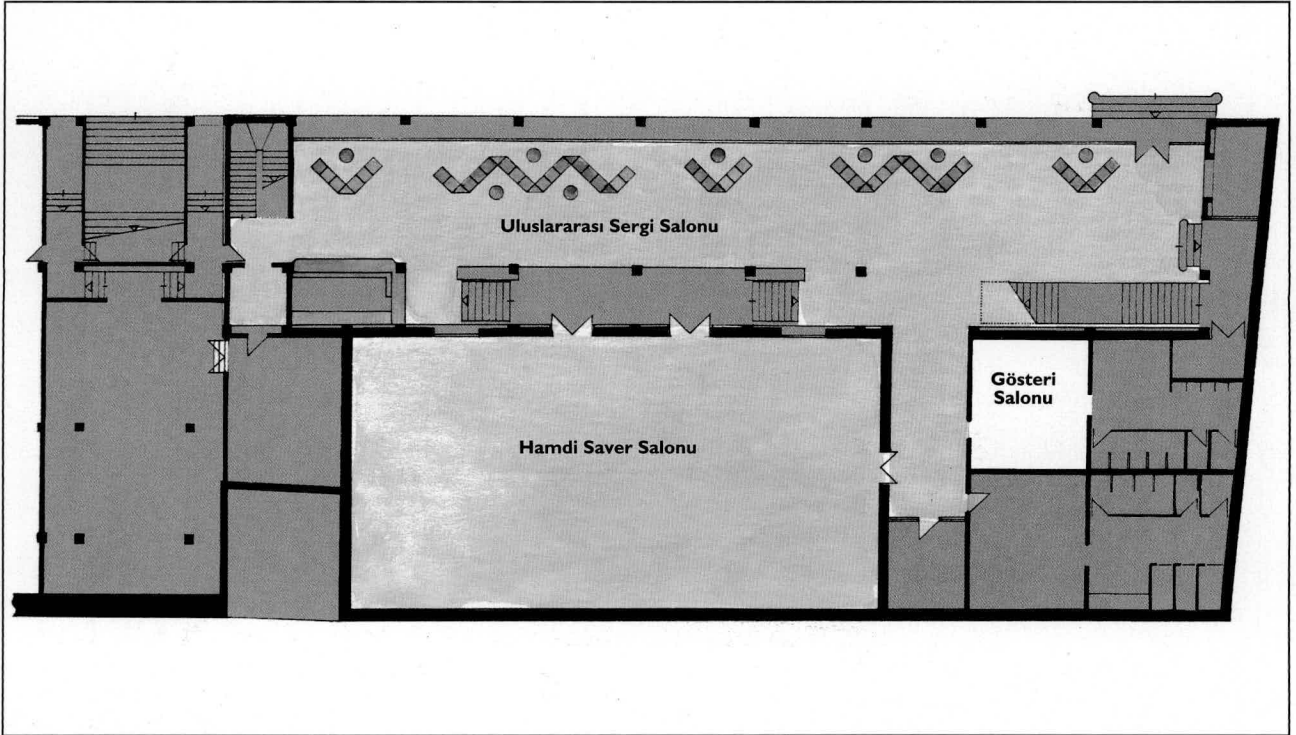

Yükseklik : 3.00 m, orta aydınlık çıkıntısı 4.00 m

Kapı boyu ve eni : 220 x 180 cm (çift kanat)

Özellikler : **O**turma düzeni sabit

Not alma tablalı koltuklar

Kürsü

Doğal ışık alınması için tavanda aydınlatma penceresi

Yazlık kapasite : Yemek: 400 kişi, kokteyl: 1000 kişi

Kışlık kapasite : Yemek: 80 kişi, kokteyl: 120 kişi

Feriye Lokantası

Feriye Sineması ve Feriye Kahvesi

BÜYÜK SALON (KONSER, TİYATRO, SİNEMA)

Koltuk kapasitesi : 305 (balkon: 90, salon: 215 koltuk)
Alan : 400 m²
Yükseklik : 6.00 m
Sahne : 40 m²
Sahnenin özellikleri: Kulis
Seanslar : 12:00/14:30/16:45/ 19:00/21:30
Cuma ve Cumartesi günleri 24:00
Özellikler : **Dolby** dijital ses sistemi
4 mikrofon çıkışlı anfi
Klima

FUAYE : 150 m²

FERİYE KAHVESİ : 230 m²

Feriye Kahvesi kokteyller için 400, yemekler için 105 kişiye hizmet verecek kapasitededir.

Feriye Sineması ve Feriye Kahvesi

Hamdi Saver Sergi ve Gösteri Salonları

ULUSLARARASI SERGİ SALONU

Alan : 310 m²

Yükseklik : 4.40 m

HAMDİ SAVER SALONU

Alan : 260 m²

Yükseklik : 5.70 m

GÖSTERİ SALONU

Alan : 130 m²

Yükseklik : 2.40 m