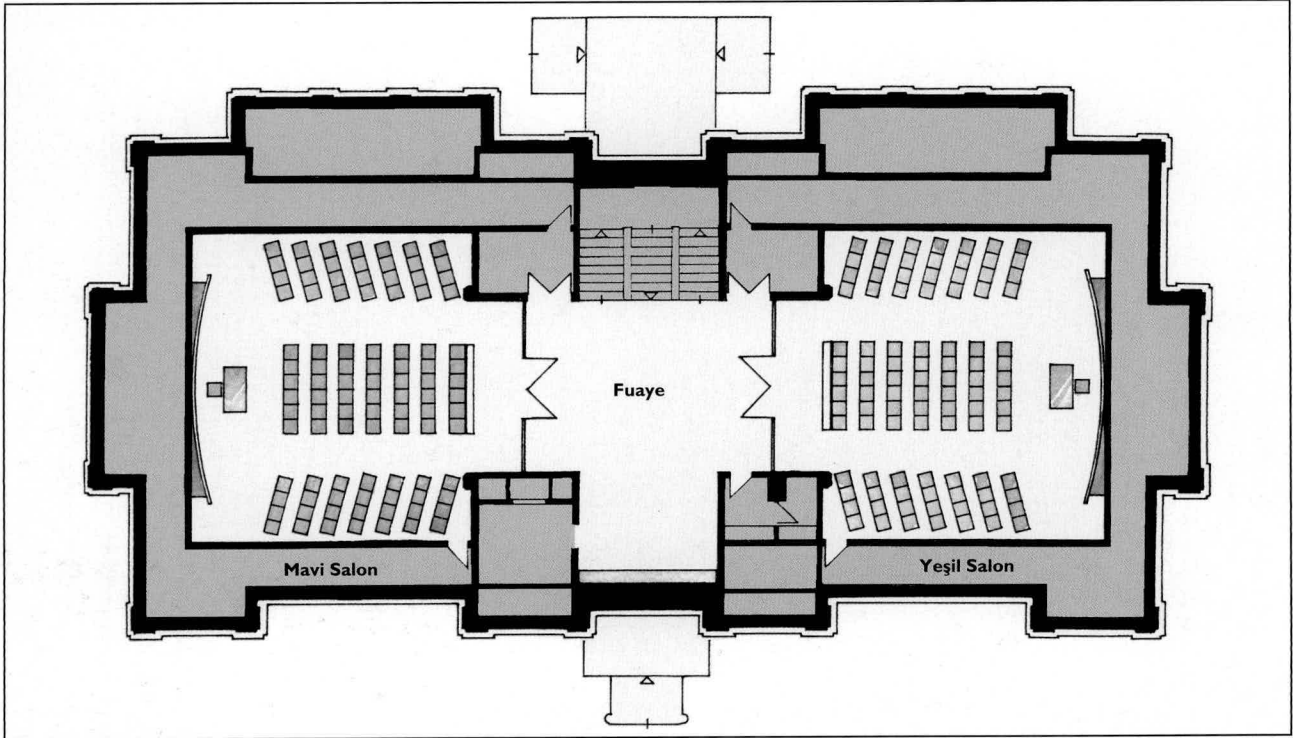

MÜZE SALONU

Alan : 170 m²
 Yükseklik : 3.5 m.

Fuaye ve müze salonu çay, kahve molaları veya kokteyl servisleri için kullanılır. Yazın aynı servisler sahilde de verilebilir.

Kırmızı Salon ve Müze Salonu

Pembe Salon ve Toplantı Salonu

PEMBE SALON

Koltuk kapasitesi : (Konferans düzeni) 42 kişi
 (U düzeni) 28 kişi
 (Sınıf düzeni) 30 kişi

Alan : 56 m²

Yükseklik : 2.35 m

Kapı boyu ve eni : 200 x 80 cm (iki kapı)

Pembe salon ile ilgili özellikler :

- turma düzeni sabit değil
- K**olçaklı koltuklar
- K**ürsü
- K**lima

TOPLANTI SALONU

Koltuk kapasitesi : 18 kişi

Alan : 56 m²

Yükseklik : 2.35 m

Kapı boyu ve eni : 200 x 80 cm (iki kapı)

Özellikler : **T**oplantı masası sabit.
Kolçaklı koltuklar
Klima

Fuaye çay, kahve molaları veya kokteyl servisleri için kullanılır. Yazın aynı servisler sahilde de verilebilir.

Pembe Salon ve Toplantı Salonu

Mavi Salon ve Yeşil Salon

Koltuk Kapasitesi : 97 kişi

Alan : 106 m²