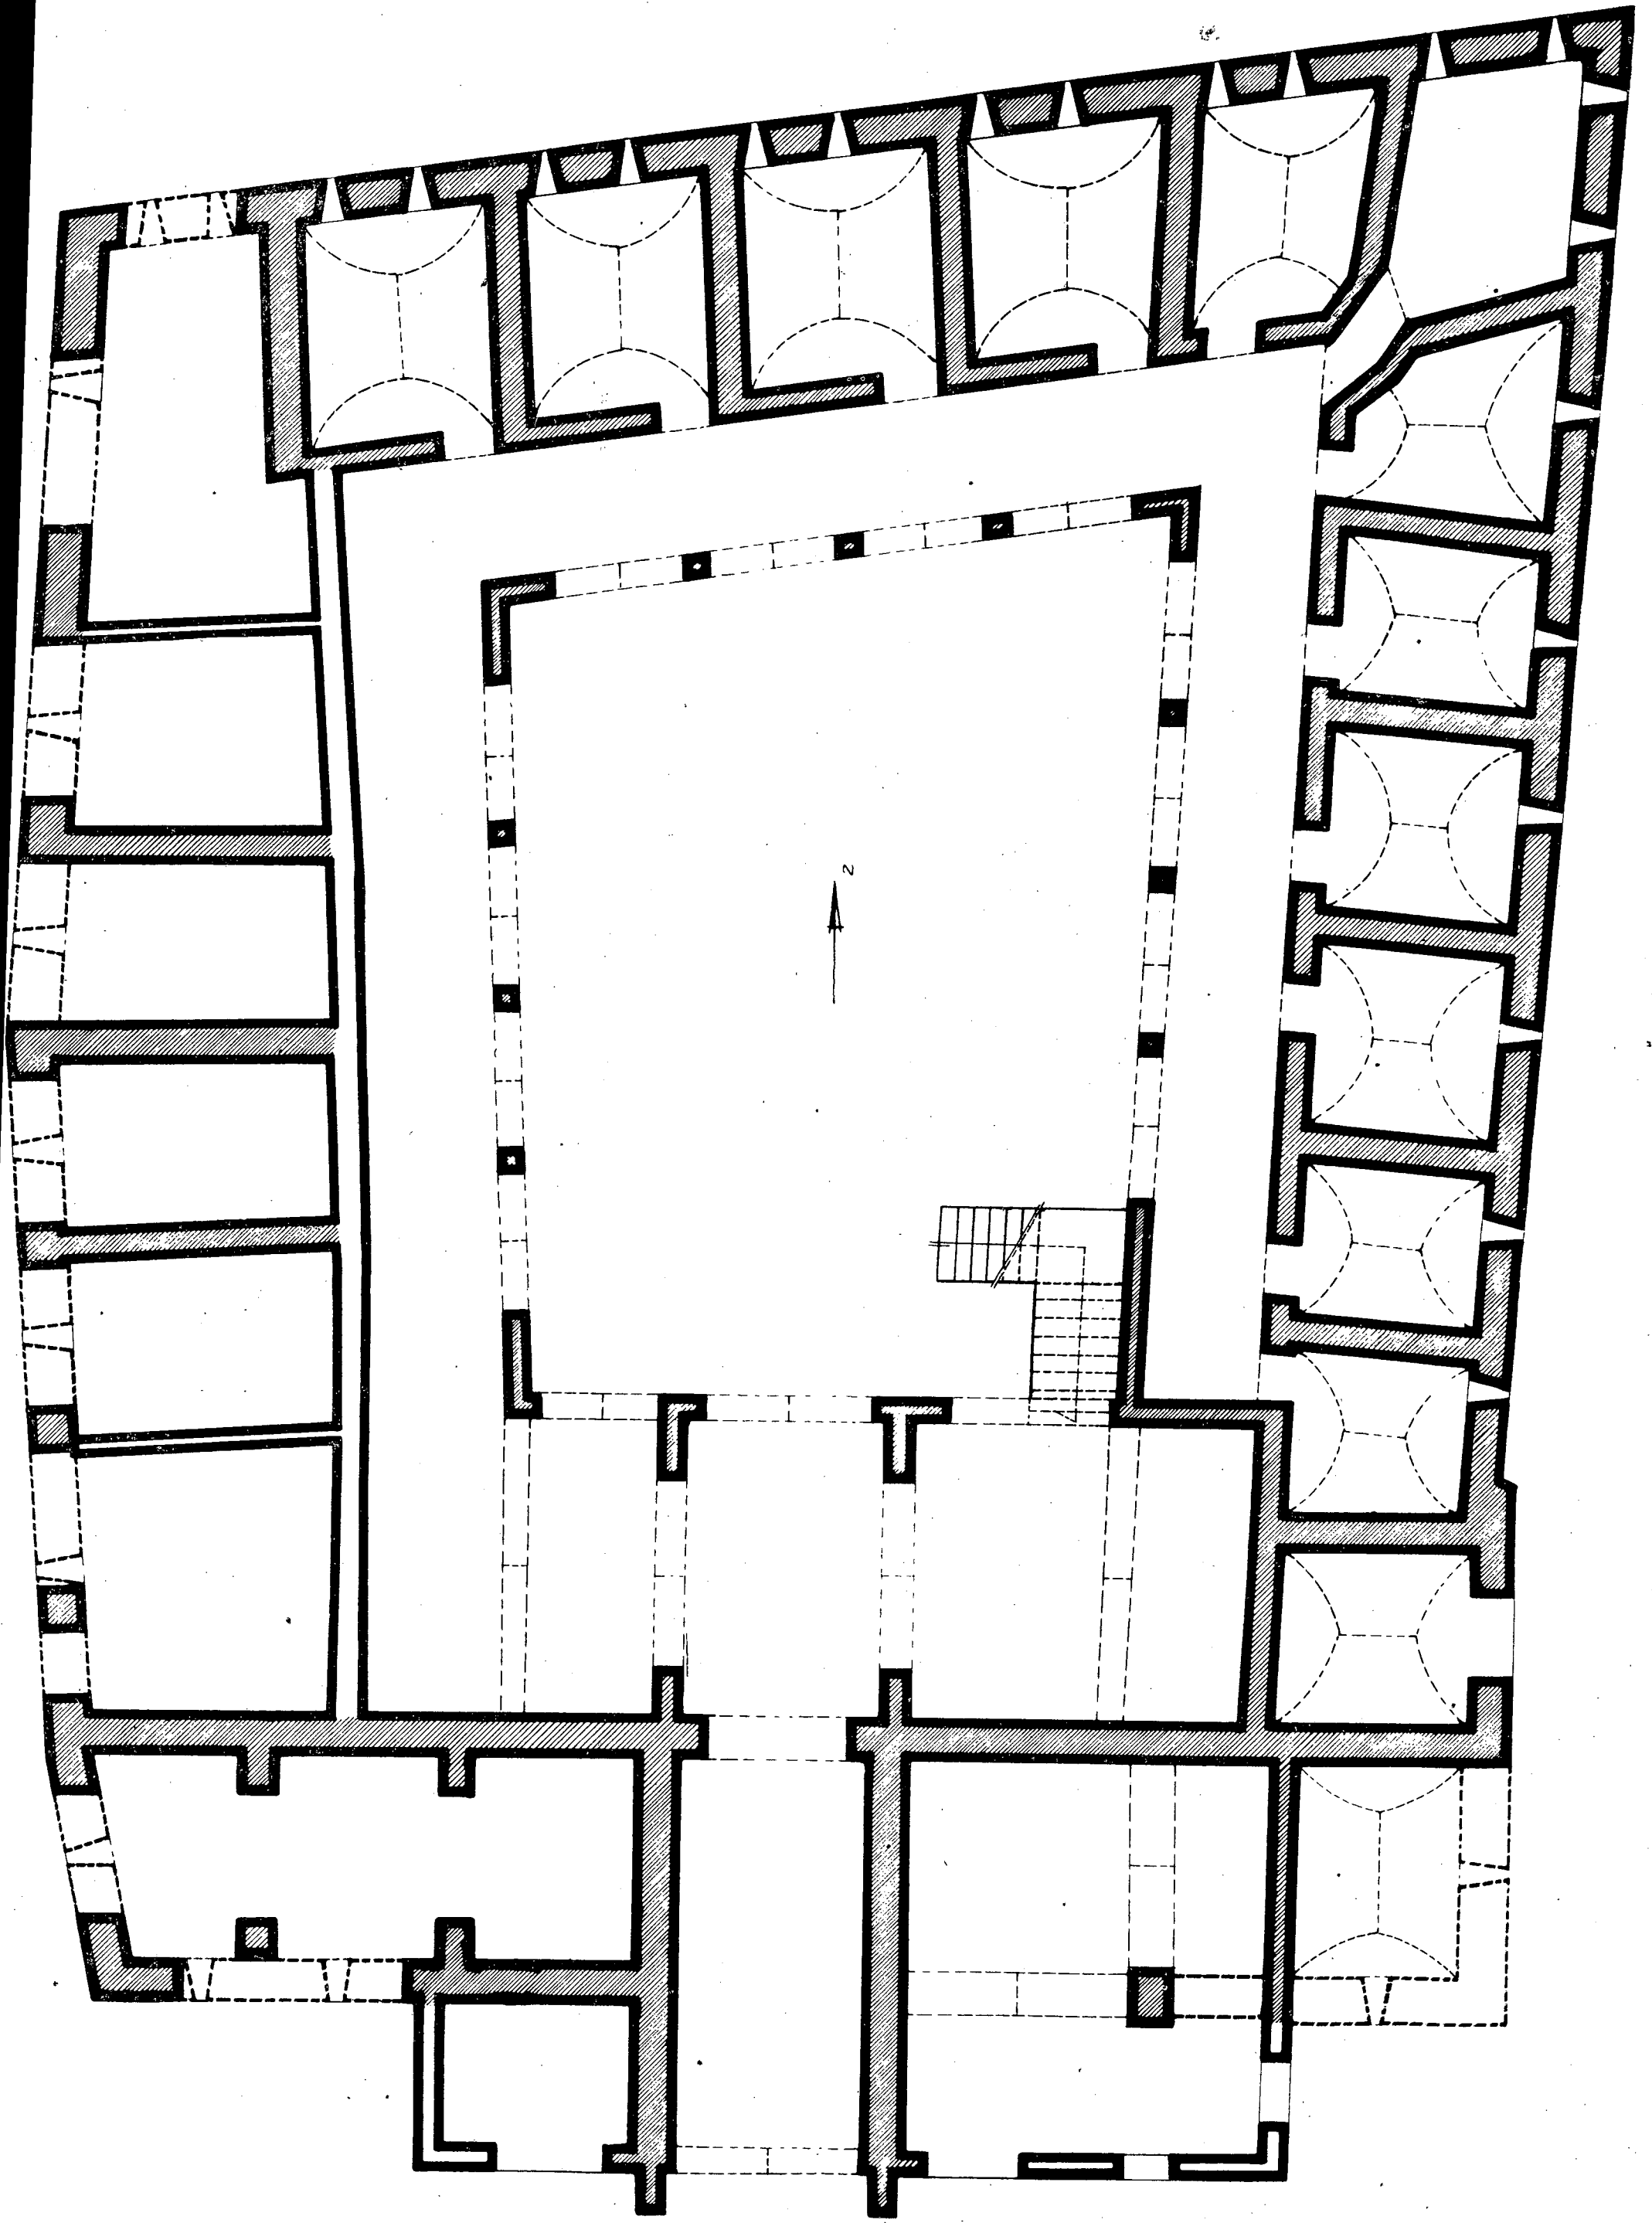

0 1 2 3 4 5 10 20 mt.

BÜYÜK HAN alt kat plânı ölçek: 1/200

(Gönül Öney, *Lefkoşa'da Büyük Han ve Kumarcılar Hanı*)

Plan — I

Büyük Han. Lower level

scale : 1/200

0 1 2 3 4 5 10 20 mt.

BÜYÜK HAN üst kat plânı

ölçek: 1/200

(Gönül Öney, *Lefkoşa'da Büyük Han ve Kumarcılar Hanı*)

Plan — II

Büyük Han. Upper level

scale : 1/200

-  Kısmen veya tamamen yeni duvarlar
-  Mevcut orjinal duvarlar
-  Muhtemel orjinal duvarlar

0 1 2 3 4 5 10 mt.

KUMARCILAR HAN alt kat planı ölçek: 1/100

-  Kismen veya tamamen yeni duvarlar
-  Mevcut orjinal duvarlar
-  Muhtemel orjinal duvarlar

0 1 2 3 4 5 10 mt.

KUMARCILAR HAN üst kat planı ölçek: 1/100