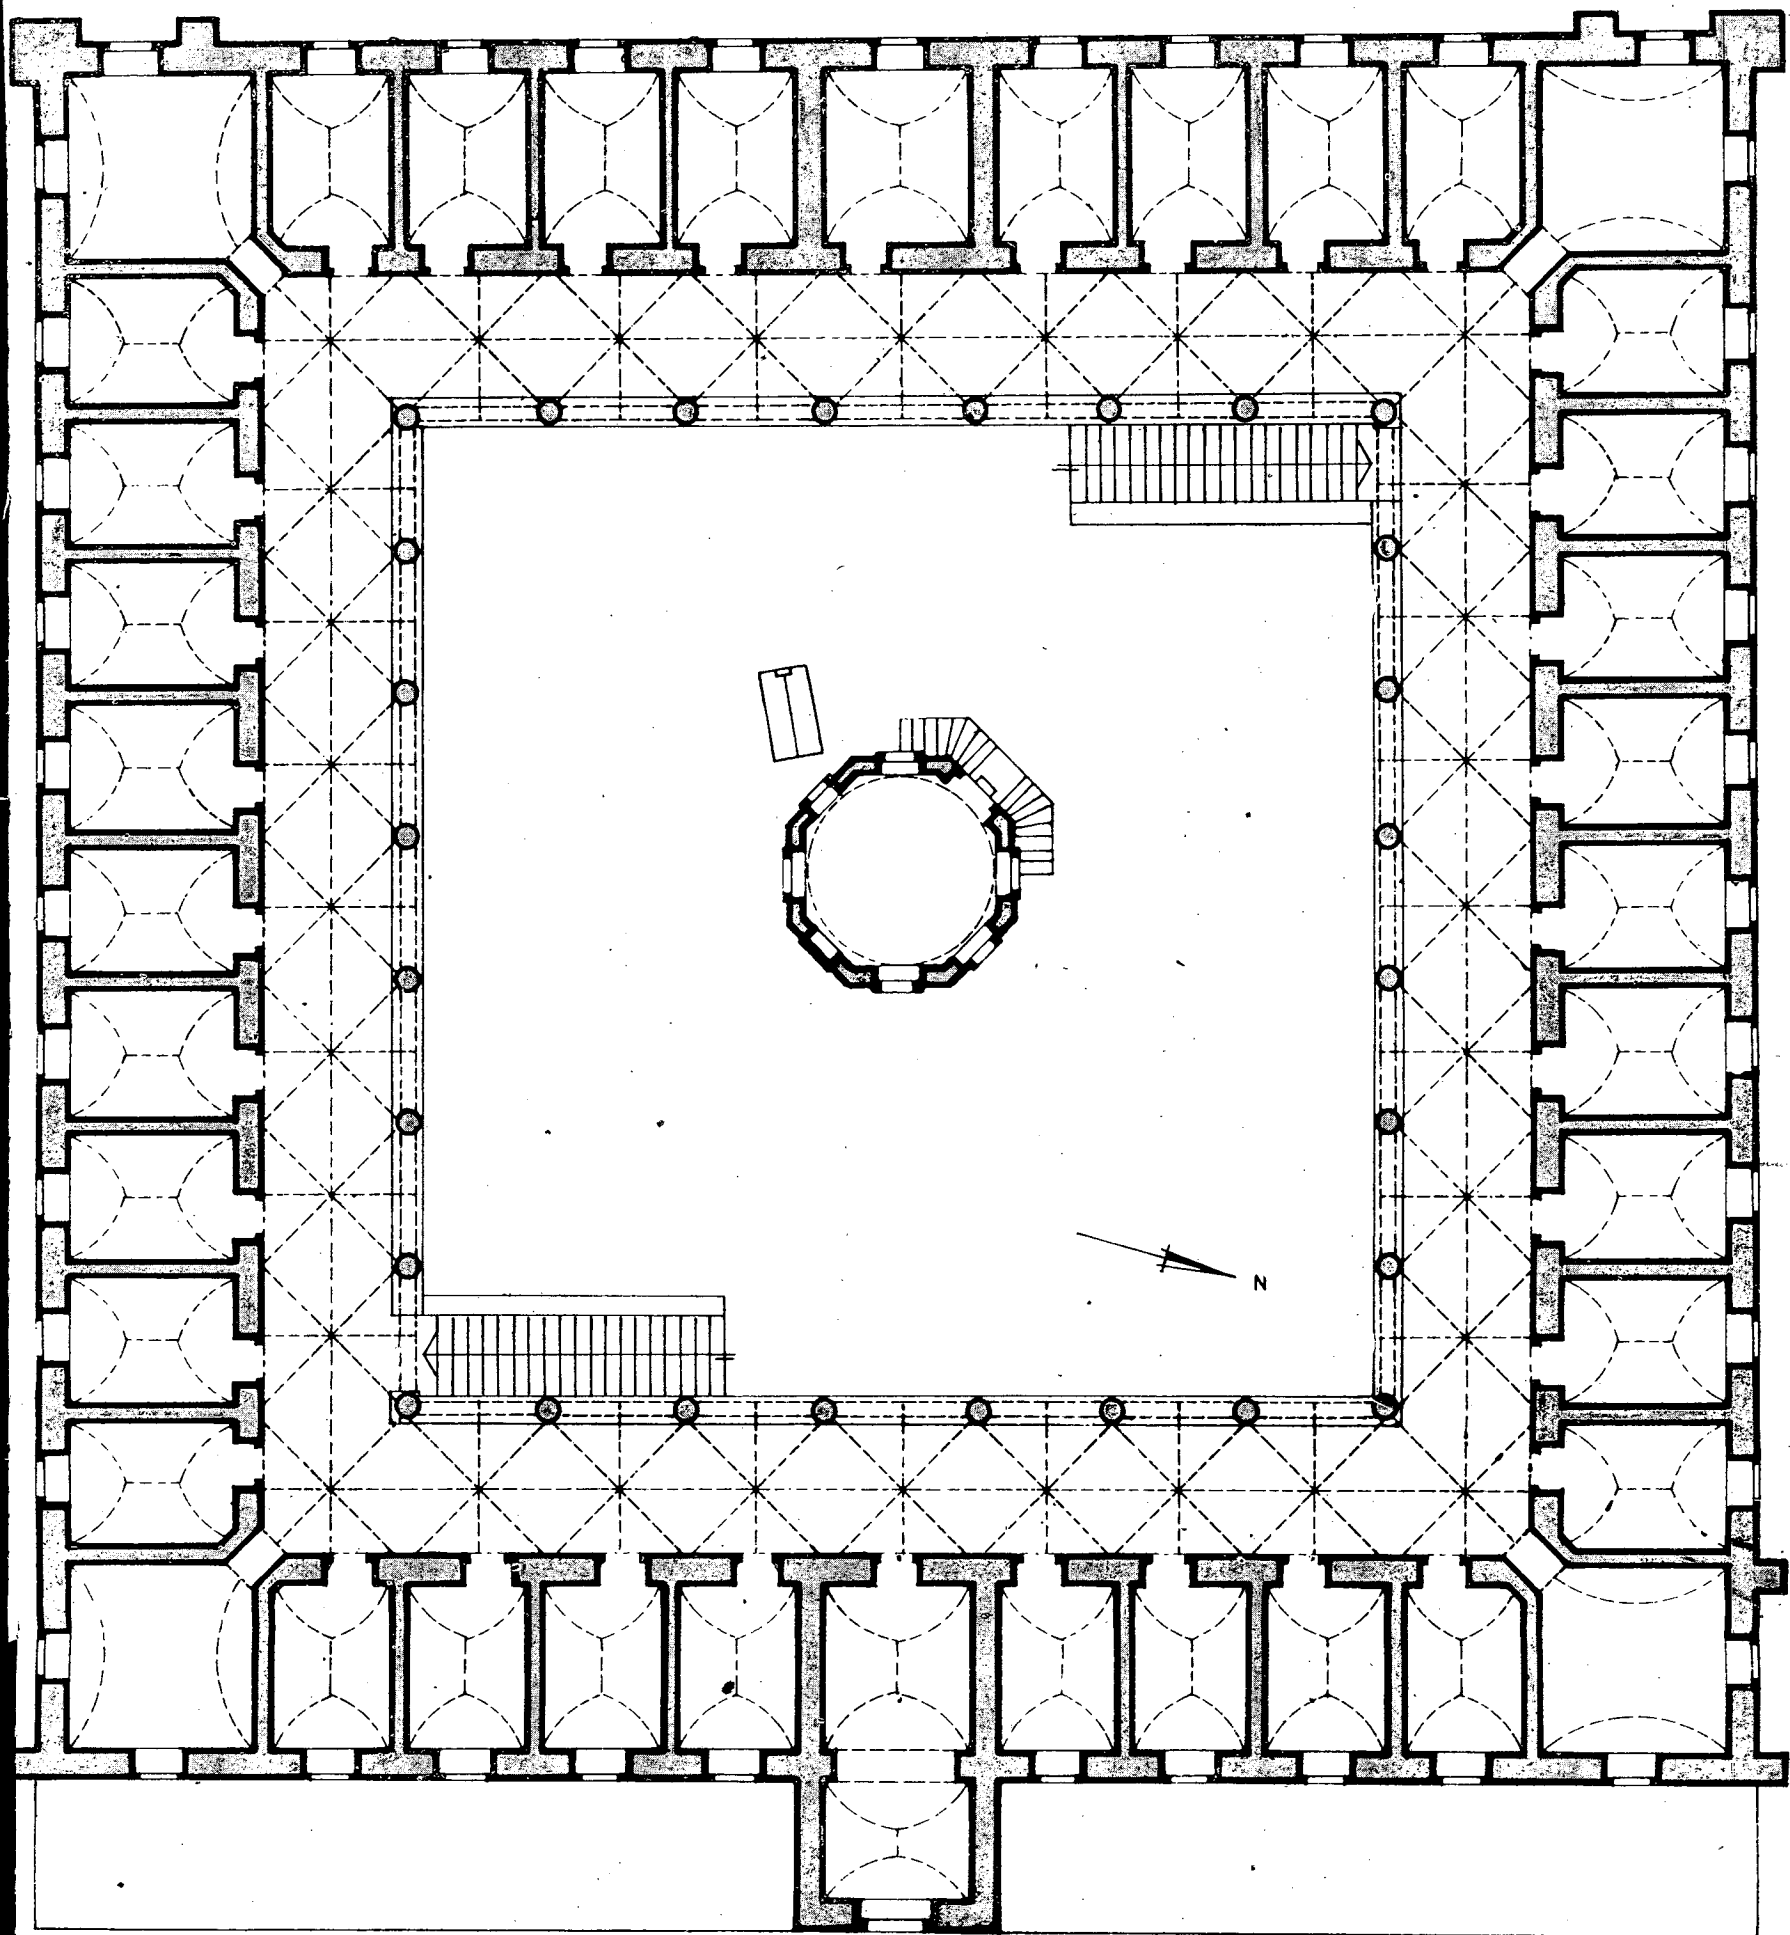

0 1 2 3 4 5 10 20 mt.

BÜYÜK HAN alt kat plânı ölçek: 1/200

(Gönül Öney, *Lefkoşa'da Büyük Han ve Kumarcılar Hanı*)

Plan — I

Büyük Han. Lower level

scale : 1/200

0 1 2 3 4 5 10 20 mt.

BÜYÜK HAN üst kat plânı

ölçek: 1/200

(Gönül Öney, *Lefkoşa'da Büyük Han ve Kumarcılar Hanı*)

Plan — II

Büyük Han. Upper level

scale : 1/200

-  Kısmen veya tamamen yeni duvarlar
-  Mevcut orjinal duvarlar
-  Muhtemel orjinal duvarlar

0 1 2 3 4 5 10 mt.

KUMARCILAR HAN alt kat planı ölçek: 1/100

-  Kismen veya tamamen yeni duvarlar
-  Mevcut orjinal duvarlar
-  Muhtemel orjinal duvarlar

0 1 2 3 4 5 10 mt.

KUMARCILAR HAN üst kat planı ölçek: 1/100