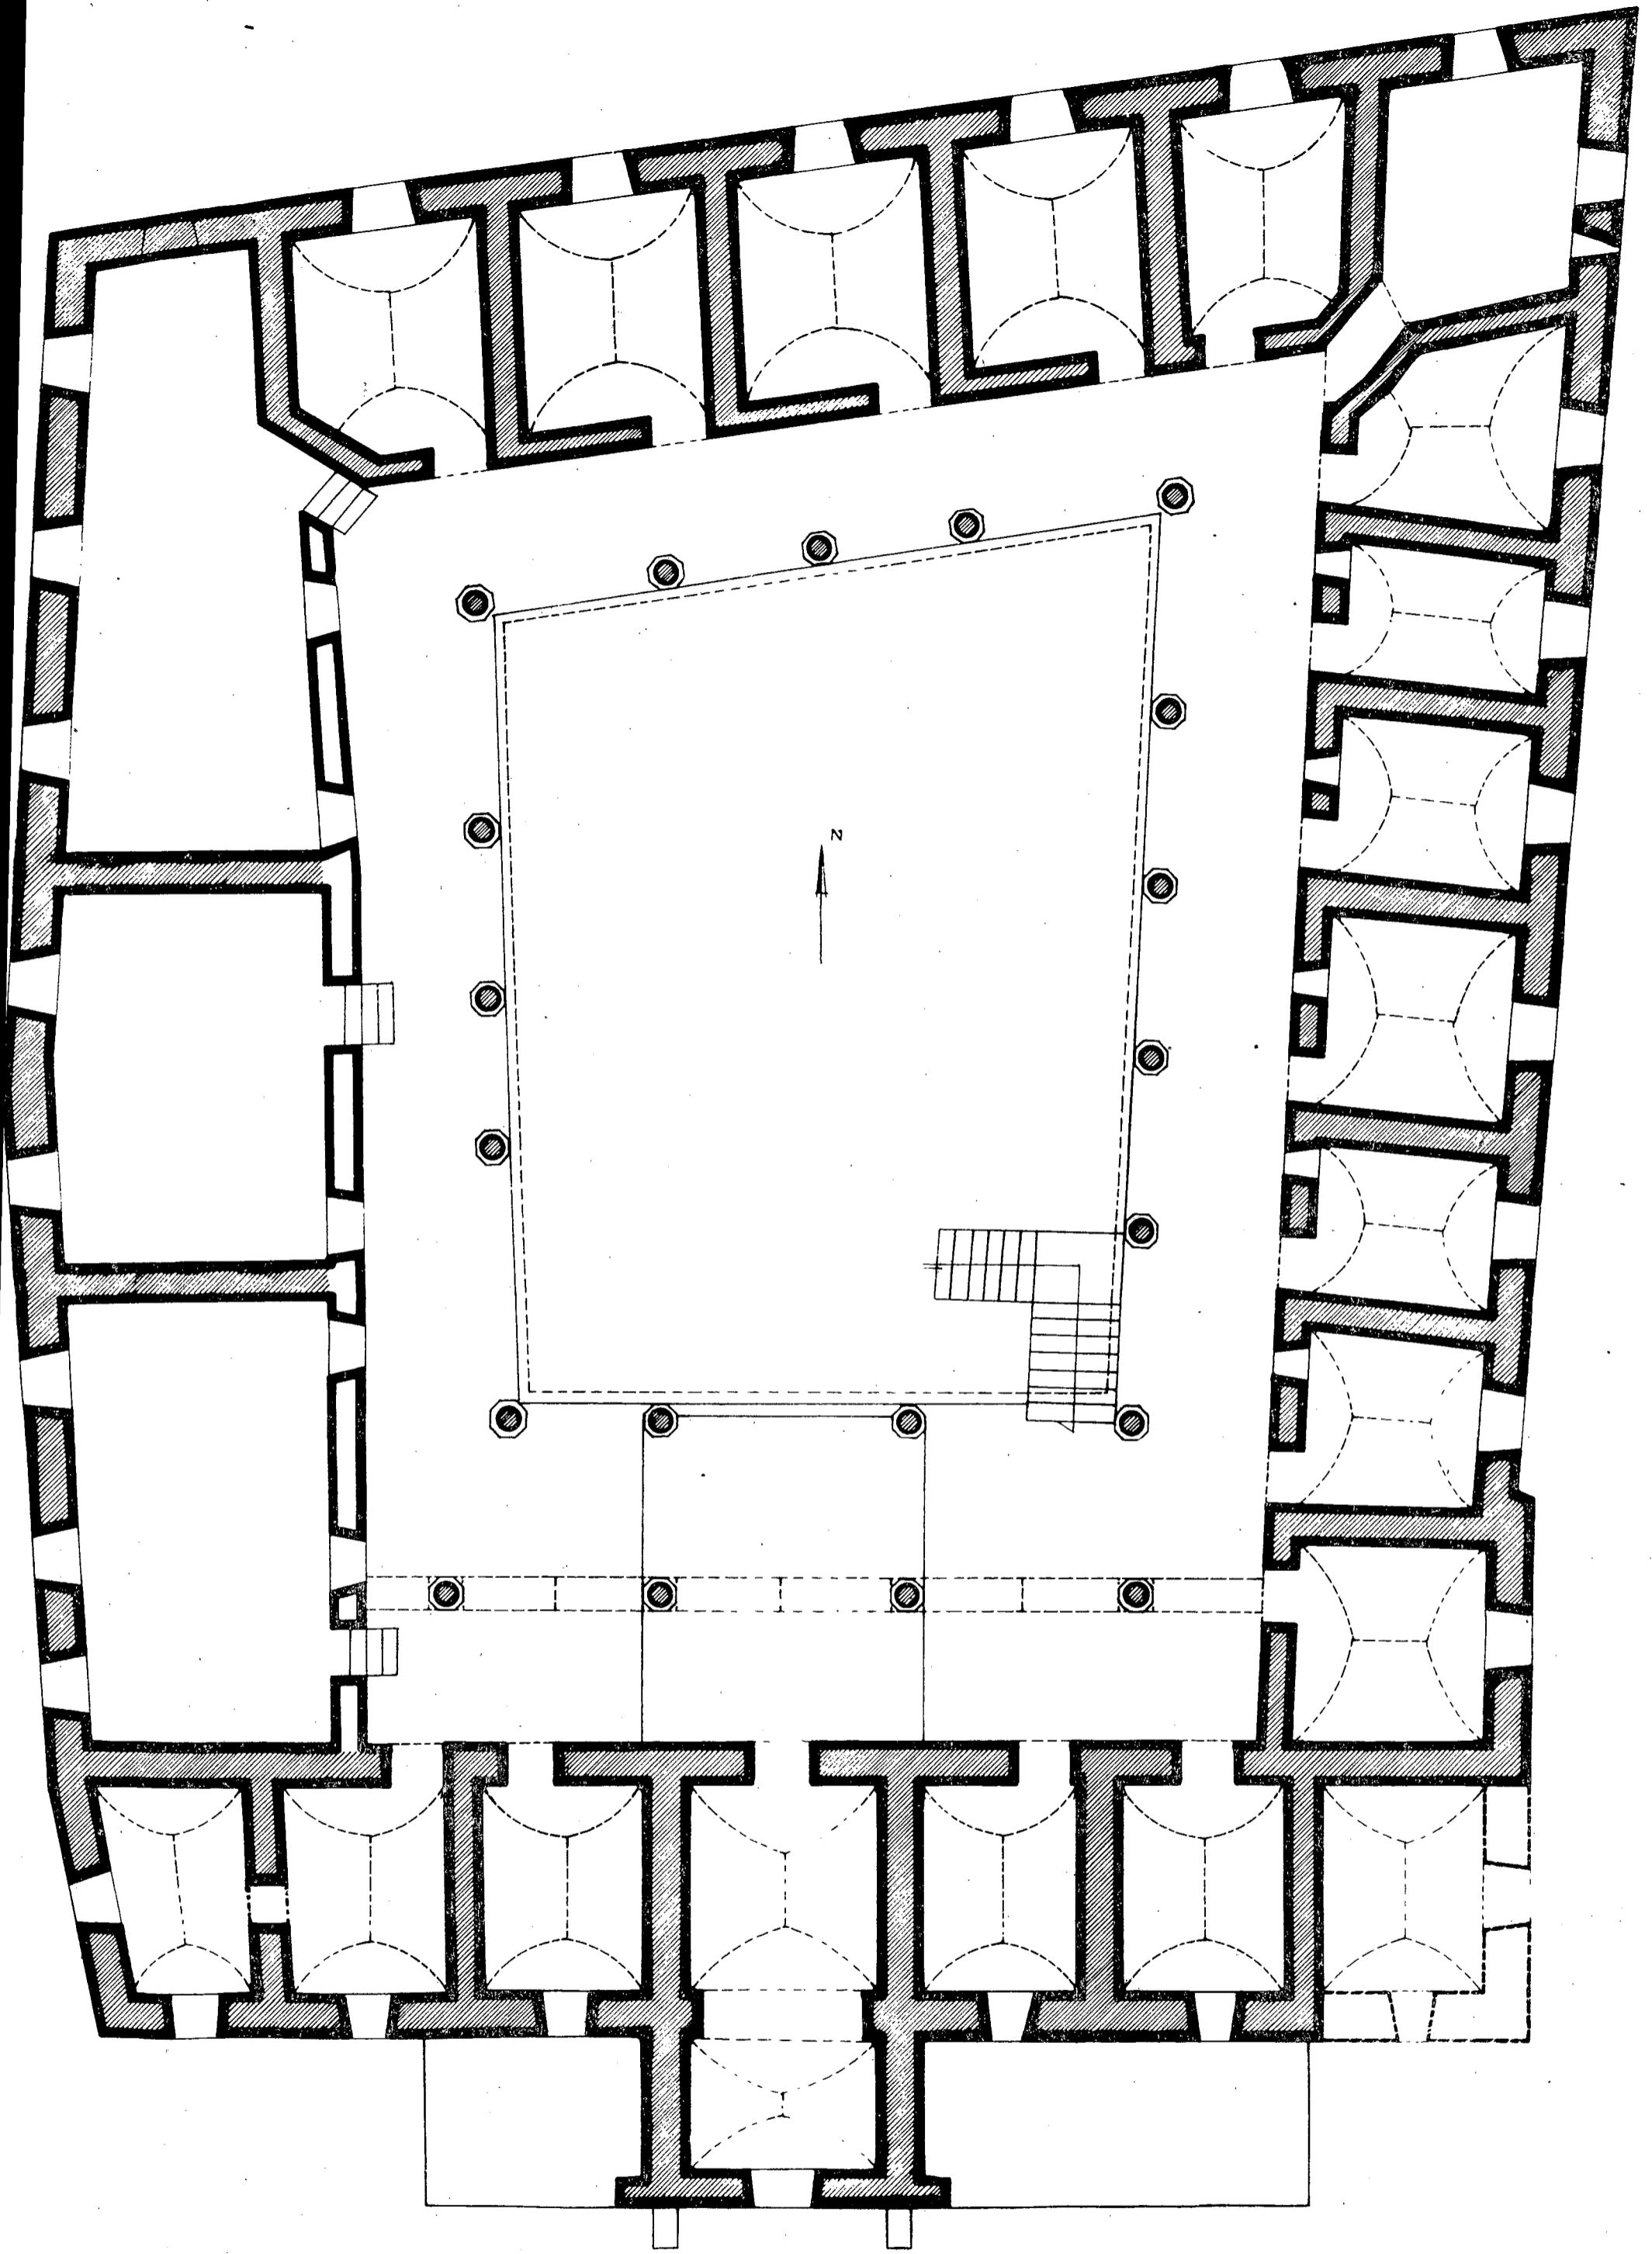

0 1 2 3 4 5 10 20 mt.

BÜYÜK HAN alt kat plânı ölçek: 1/200

(Gönül Öney, *Lefkoşa'da Büyük Han ve Kumarcılar Hanı*)

Plan — I

Büyük Han. Lower level

scale : 1/200

0 1 2 3 4 5 10 20 mt.

BÜYÜK HAN üst kat plânı

ölçek: 1/200

(Gönül Öney, *Lefkoşa'da Büyük Han ve Kumarcılar Hanı*)

Plan — II

Büyük Han. Upper level

scale : 1/200

-  Kısmen veya tamamen yeni duvarlar
-  Mevcut orjinal duvarlar
-  Muhtemel orjinal duvarlar

0 1 2 3 4 5 10 mt.

KUMARCILAR HAN alt kat planı ölçek: 1/100

-  Kismen veya tamamen yeni duvarlar
-  Mevcut orjinal duvarlar
-  Muhtemel orjinal duvarlar

0 1 2 3 4 5 10 mt.

KUMARCILAR HAN üst kat planı ölçek: 1/100