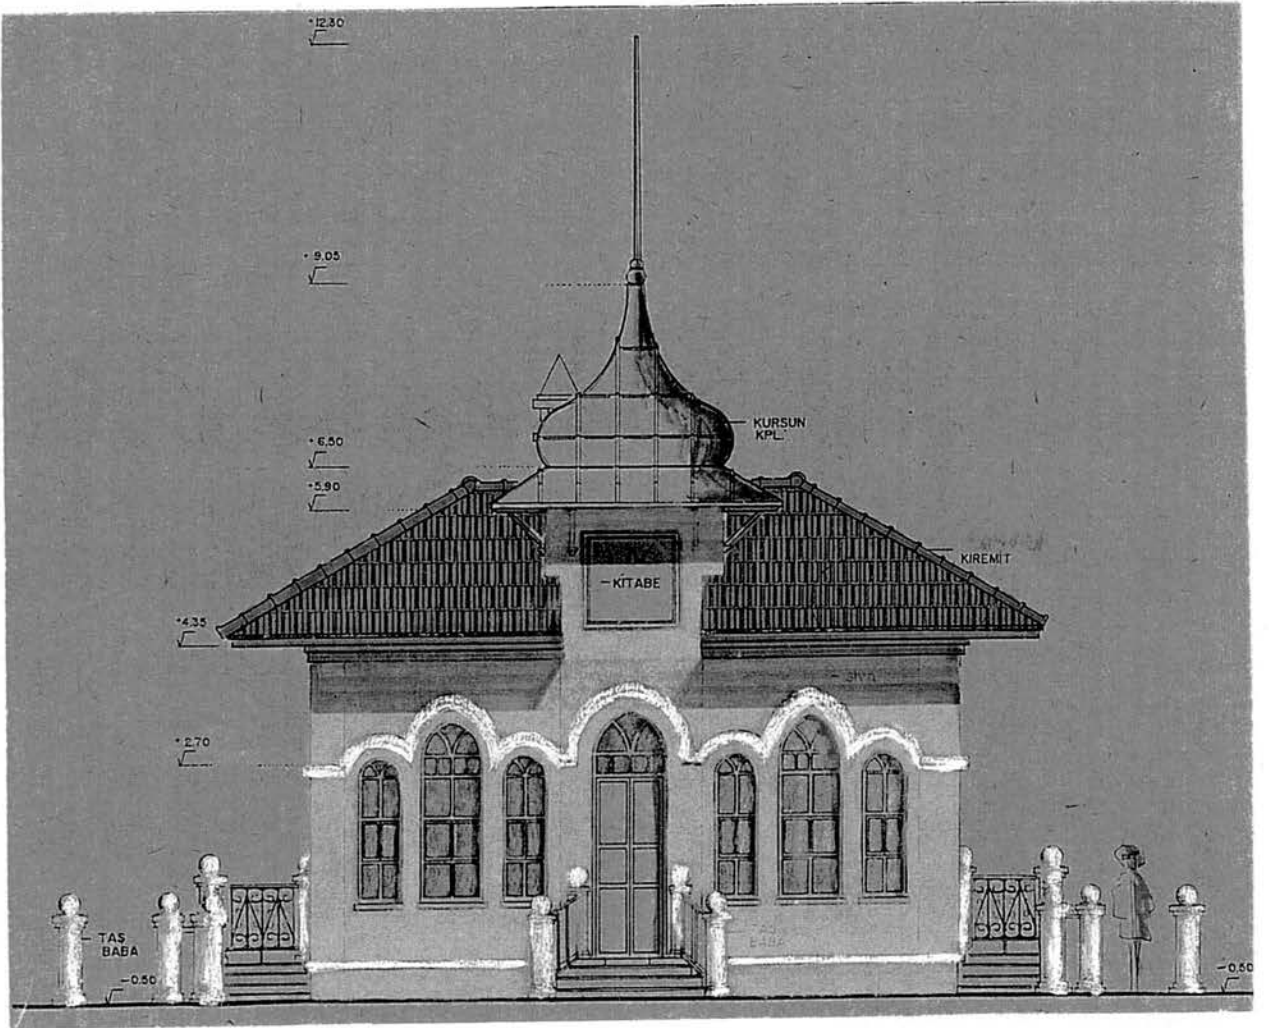

ادام باد کاسری  
سرای آینه آبی حرمه

Parc du pont au vieux Saray

*Nehir Cephesi*

*Restorasyon*

MERİÇ KÖPRÜBAŞI  
KARAKOL BİNASI

*Rölöve*

Restorasyon  
Ön Cephe

Yan Cephe

*Arka Cephe*

HACI ADİL BEY ÇEŞMESİ

*Restorasyon*

ÖN GÖRÜNÜS ÖLÇEK:1

GENÇLİK MERKEZİ

Plan

A-A KESİTİ

GORUJUS