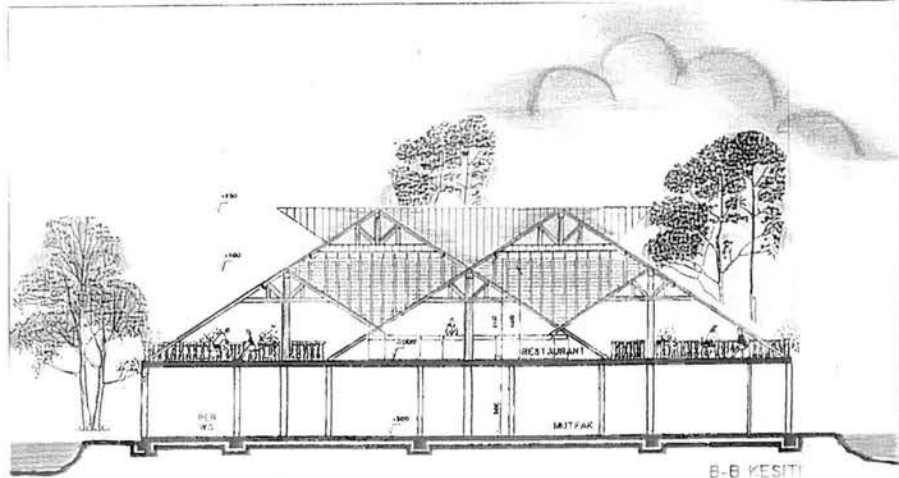

*Arka Cephe*

HACI ADİL BEY ÇEŞMESİ

*Restorasyon*

ÖN GÖRÜNÜS ÖLÇEK:1

GENÇLİK MERKEZİ

Plan

A-A KESİTİ

GORUJUS

RESTAURANT

*Rodrum Kat Plan*

*Zemin Kat Plan*

B-B KESİTİ

A-A KESİTİ

ÖN GÖRÜNÜŞ

ARKA GÖRÜNÜŞ

1/100 ES Çizim: P. Kılıç  
Kullanım Alanı: 10.000 m<sup>2</sup>

KIR KAHVESİ

Plan

*Çatka Görünüşü*

*Ön Görünüşü*

TUNES  
Tunics, Plankton  
Architectural Dept. of the U.S. G.S.

*Mesit*

TUNES  
Tunics, Plankton  
Architectural Dept. of the U.S. G.S.

*Sörünüs*