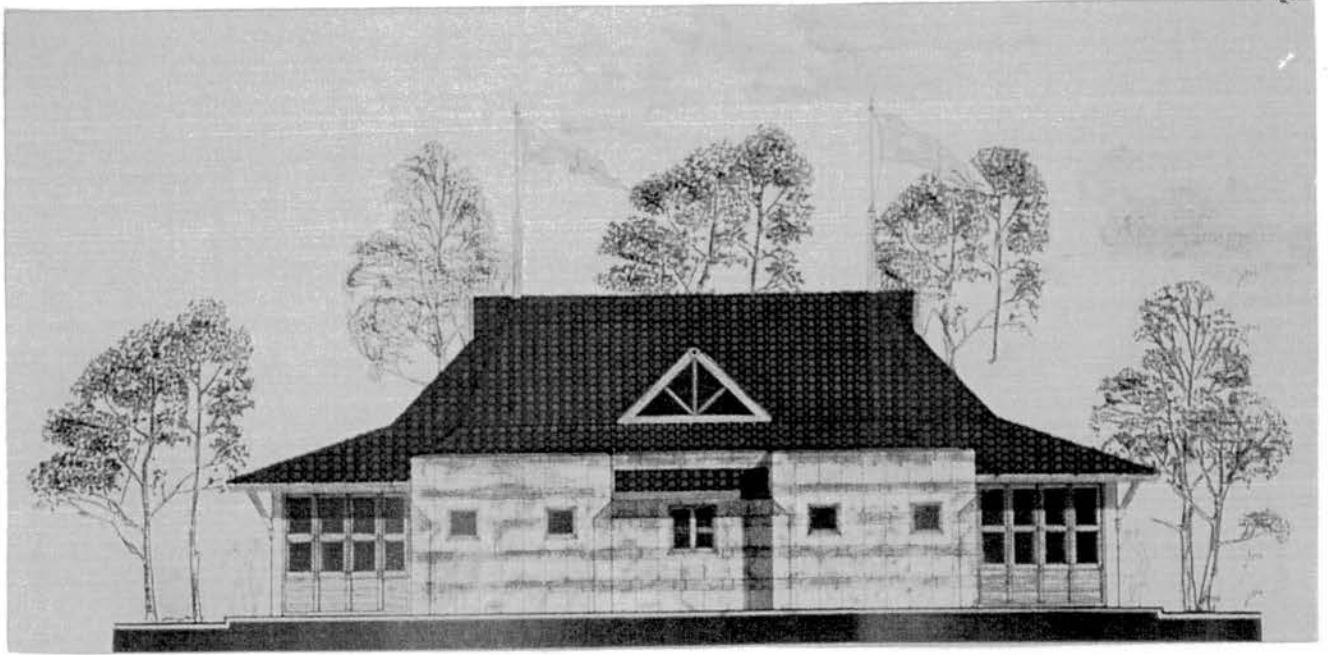

Çatka Görünüşü