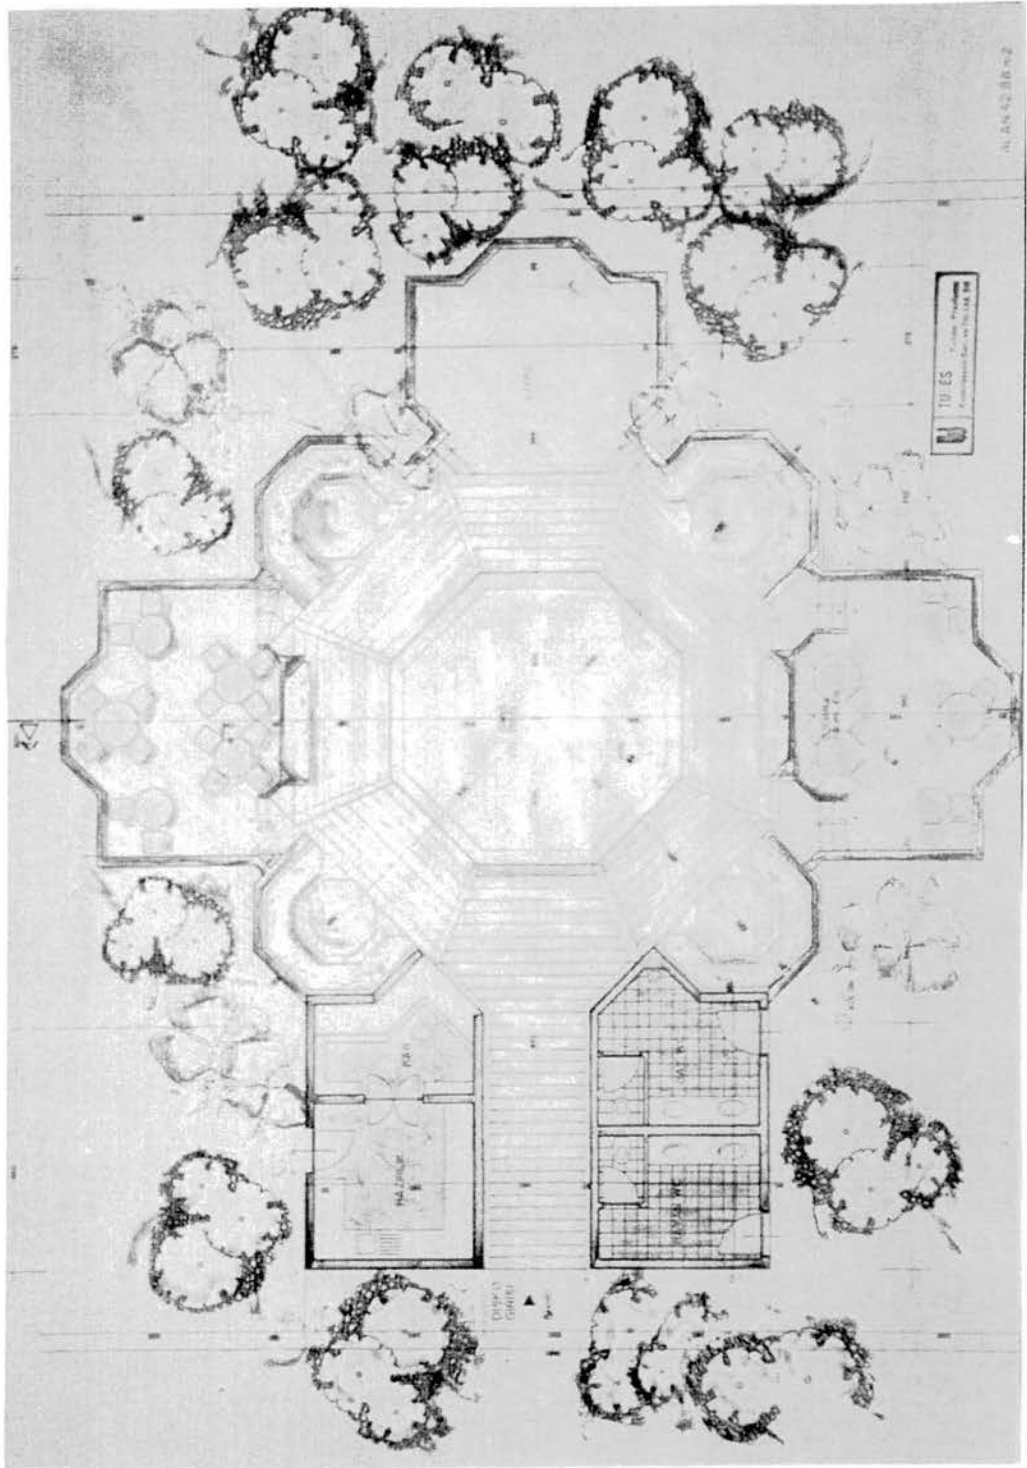

*Arka Cephe*

HACI ADİL BEY ÇEŞMESİ

*Restorasyon*

ÖN GÖRÜNÜS ÖLÇEK:1

GENÇLİK MERKEZİ

Plan

A-A KESİTİ

GORUJUS

RESTAURANT

*Rodrum Kat Plan*

*Zemin Kat Plan*

B-B KESİTİ

A-A KESİTİ

ÖN GÖRÜNÜŞ

ARKA GÖRÜNÜŞ

1/100 ES Çizim: P. Kılıç  
Kullanım Alanı: 10.000 m<sup>2</sup>