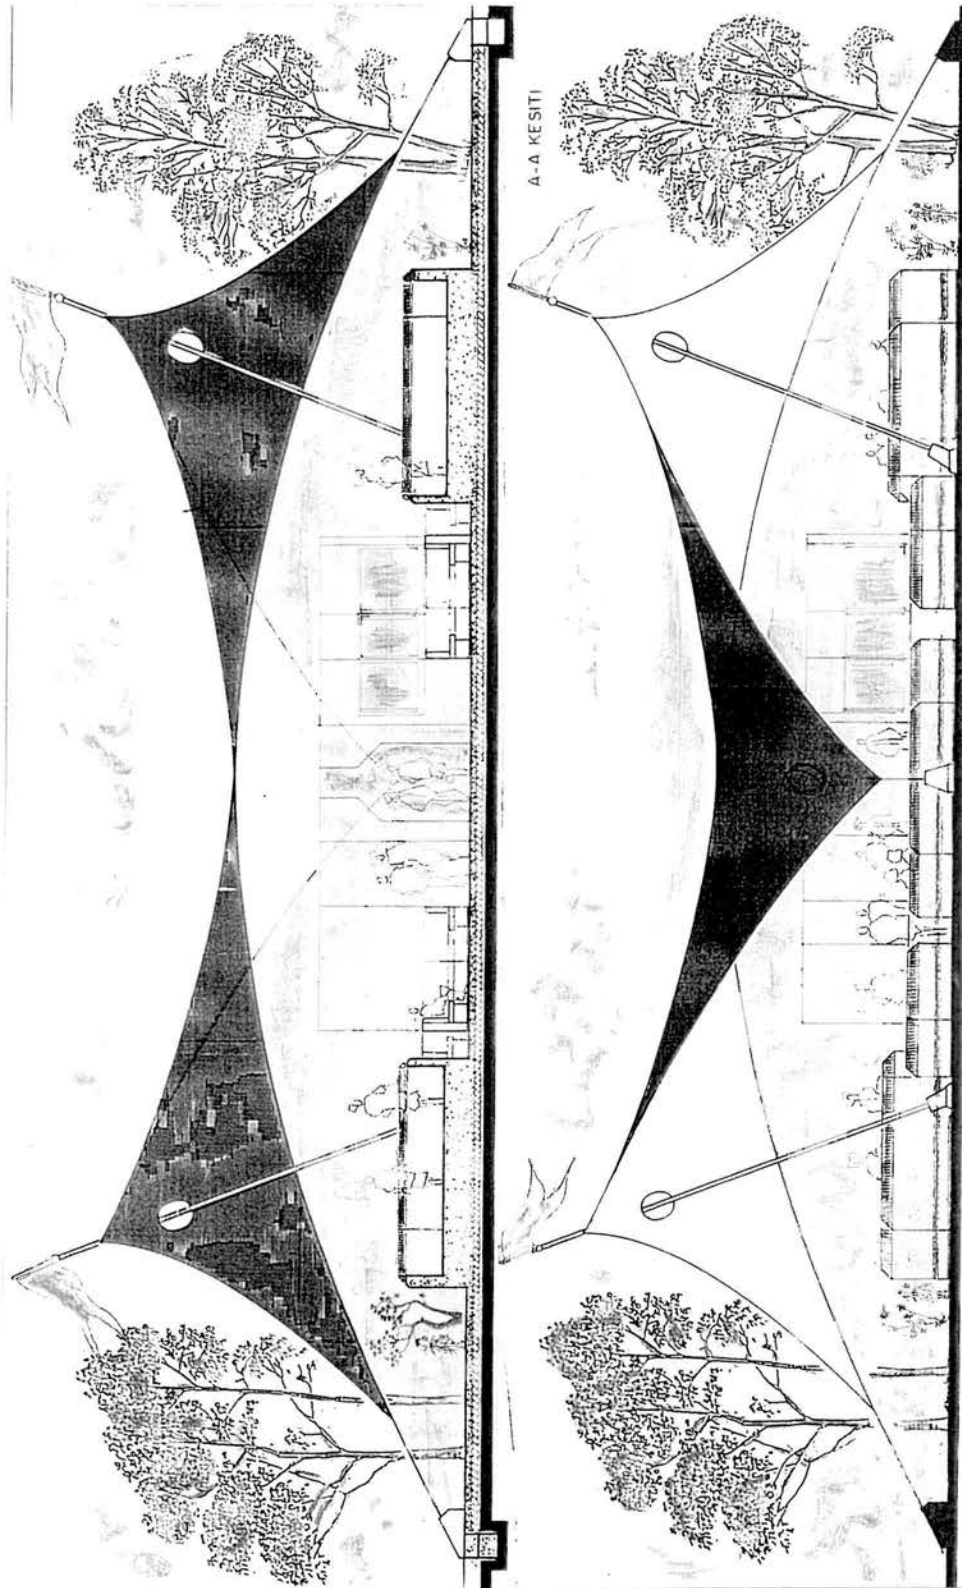

*Arka Cephe*

HACI ADİL BEY ÇEŞMESİ

*Restorasyon*

ÖN GÖRÜNÜS ÖLÇEK:1

GENÇLİK MERKEZİ

Plan

A-A KESİTİ

GORUJUS

RESTAURANT

*Rodrum Kat Plan*

*Zemin Kat Plan*

B-B KESİTİ

A-A KESİTİ

ÖN GÖRÜNÜŞ

ARKA GÖRÜNÜŞ

1/100 ES Çizim: P. Kılıç  
Kullanım Alanı: 10.000 m<sup>2</sup>