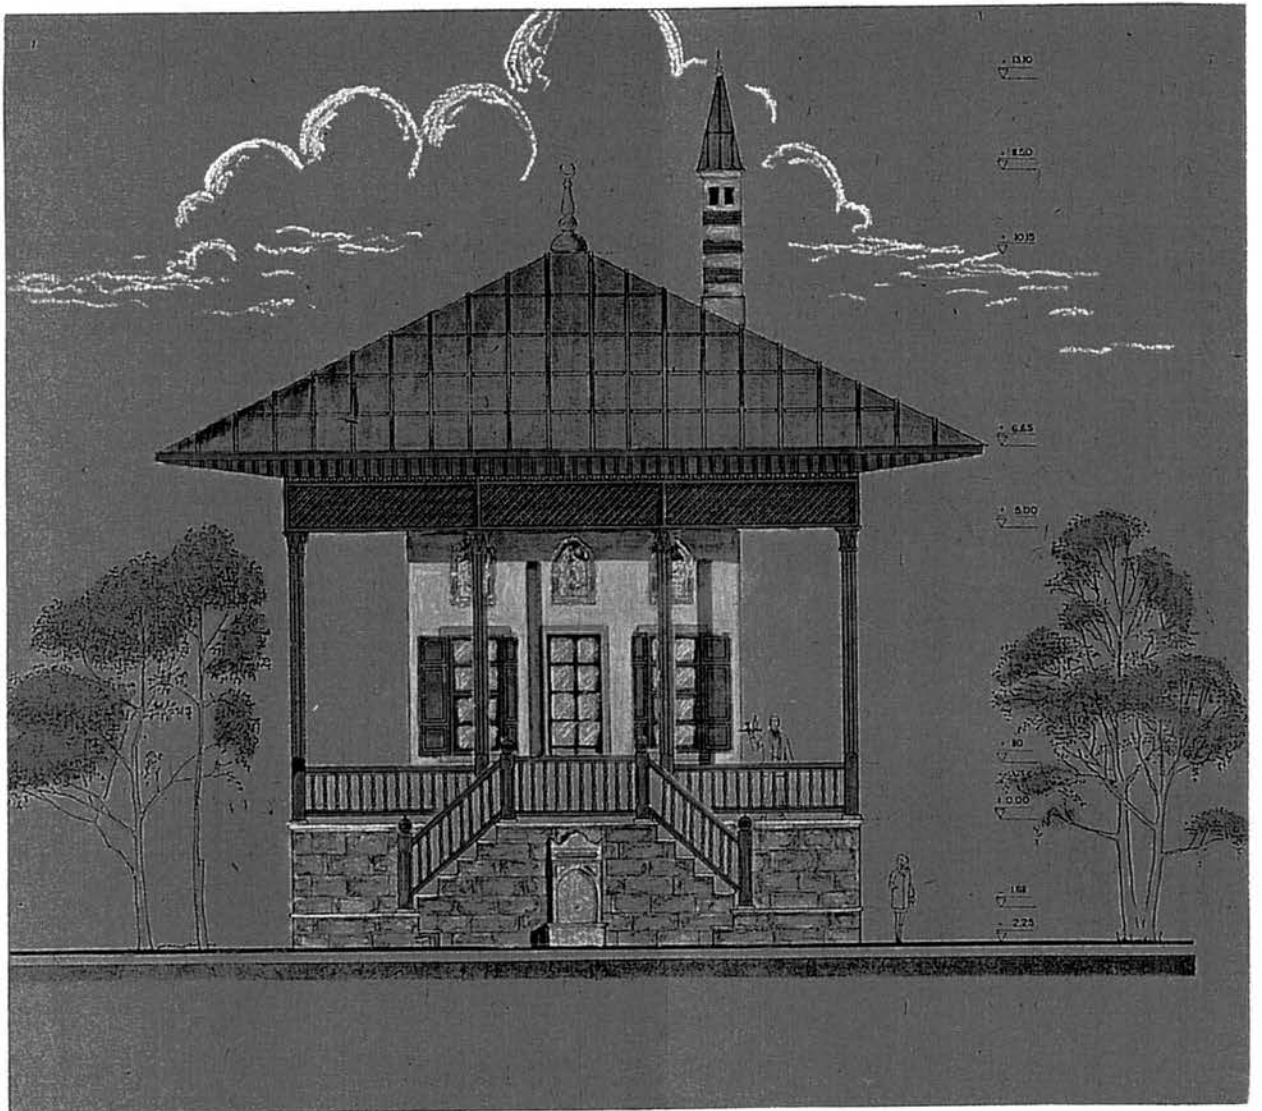

ادام باد کاسری  
سرای آینه آبی حرمه

Parc du pont au vieux Saray

*Nehir Cephesi*

*Restorasyon*

MERİÇ KÖPRÜBAŞI  
KARAKOL BİNASI

*Rölöve*

Restorasyon  
Ön Cephe

Yan Cephe

*Arka Cephe*

HACI ADİL BEY ÇEŞMESİ

*Restorasyon*

ÖN GÖRÜNÜS ÖLÇEK:1

GENÇLİK MERKEZİ

Plan

A-A KESİTİ

GORUJUS