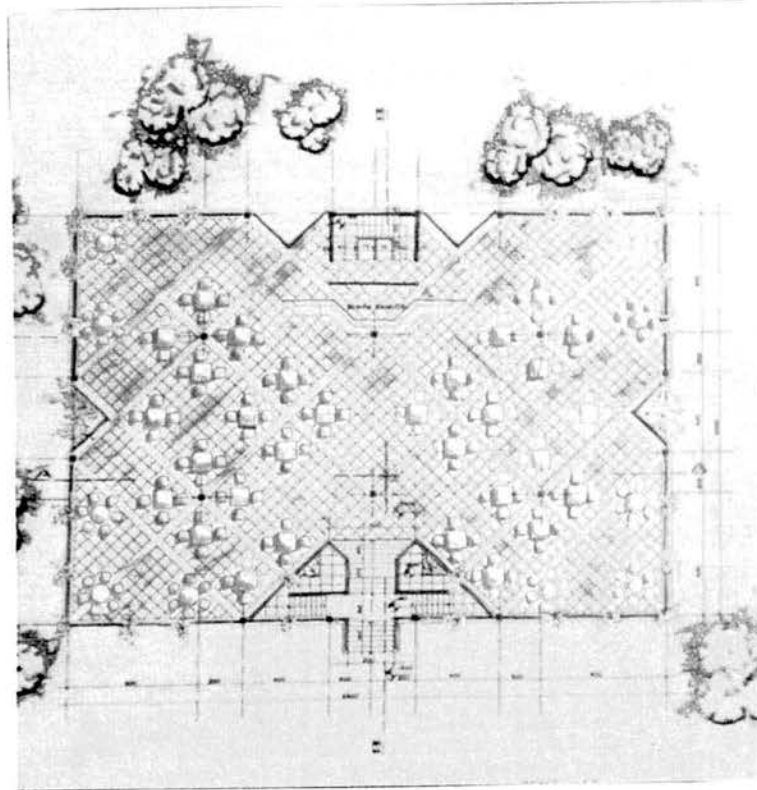

*Arka Cephe*

HACI ADİL BEY ÇEŞMESİ

*Restorasyon*

ÖN GÖRÜNÜS ÖLÇEK:1

GENÇLİK MERKEZİ

Plan

A-A KESİTİ

GORUJUS

RESTAURANT

*Rodrum Kat Plan*

*Zemin Kat Plan*

B-B KESİTİ

A-A KESİTİ

ÖN GÖRÜNÜŞ

ARKA GÖRÜNÜŞ

1/100 ES Çizim: P. Kılıç  
Kullanım Alanı: 10.000 m<sup>2</sup>