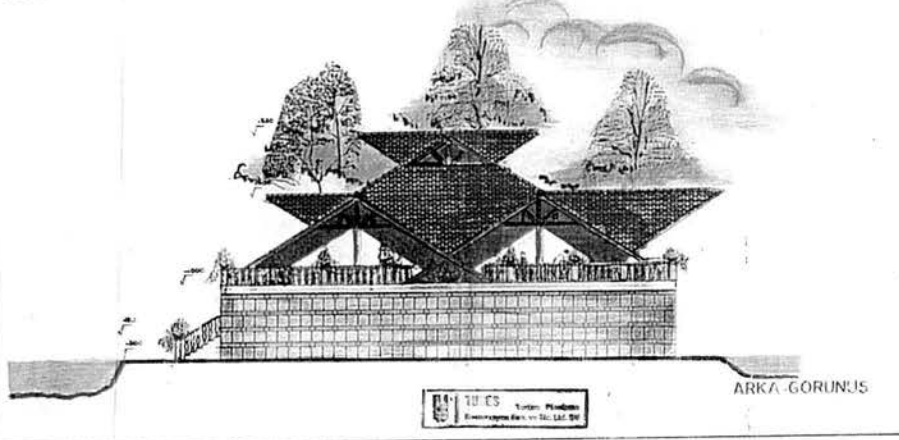

*Arka Cephe*

HACI ADİL BEY ÇEŞMESİ

*Restorasyon*

ÖN GÖRÜNÜS ÖLÇEK:1

GENÇLİK MERKEZİ

Plan

A-A KESİTİ

GORUJUS

RESTAURANT

*Rodrum Kat Plan*

*Zemin Kat Plan*

B-B KESİTİ

A-A KESİTİ

ÖN GÖRÜNÜŞ

ARKA GÖRÜNÜŞ

1/100 ES Çizim: P. Kılıç  
Kullanım Alanı: 10.000 m<sup>2</sup>

KIR KAHVESİ

Plan

*Çatka Görünüşü*

*Ön Görünüşü*

TUNES  
Tunics, Plankton  
Architectural Dept. of the U.S. G.S.

*Mesit*

TUNES  
Tunics, Plankton  
Architectural Dept. of the U.S. G.S.

*Sörünüs*