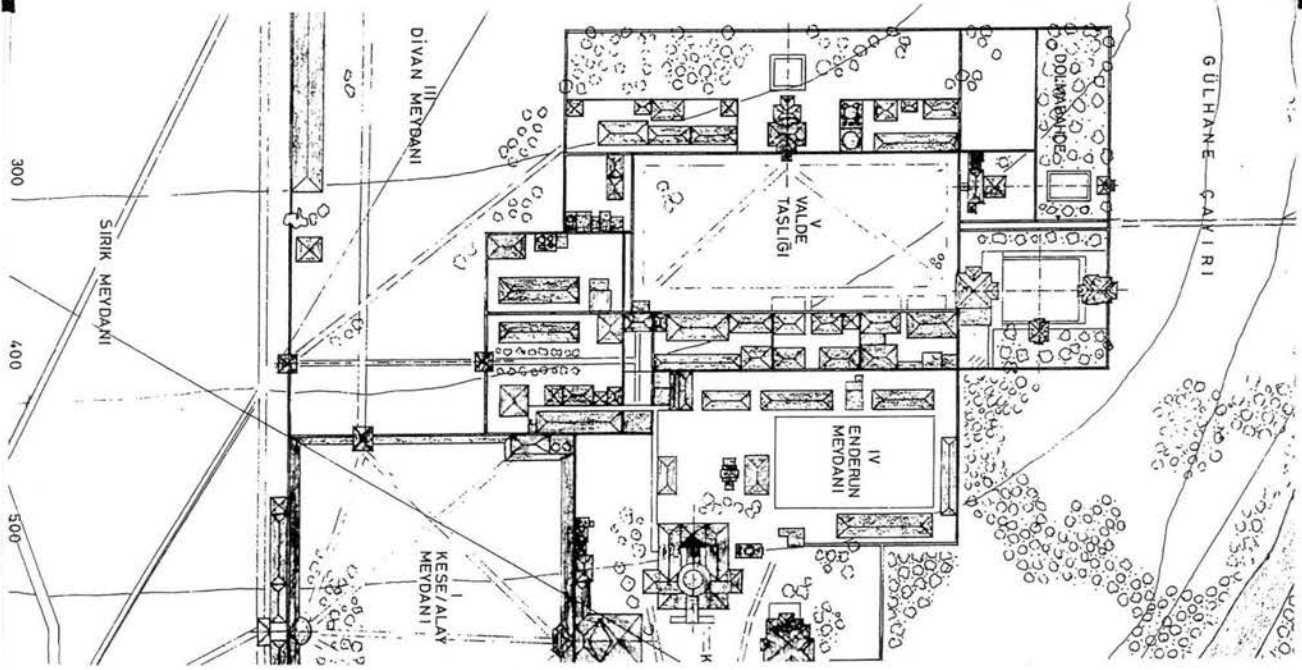

*Çarşıci Nasihat
Planı*