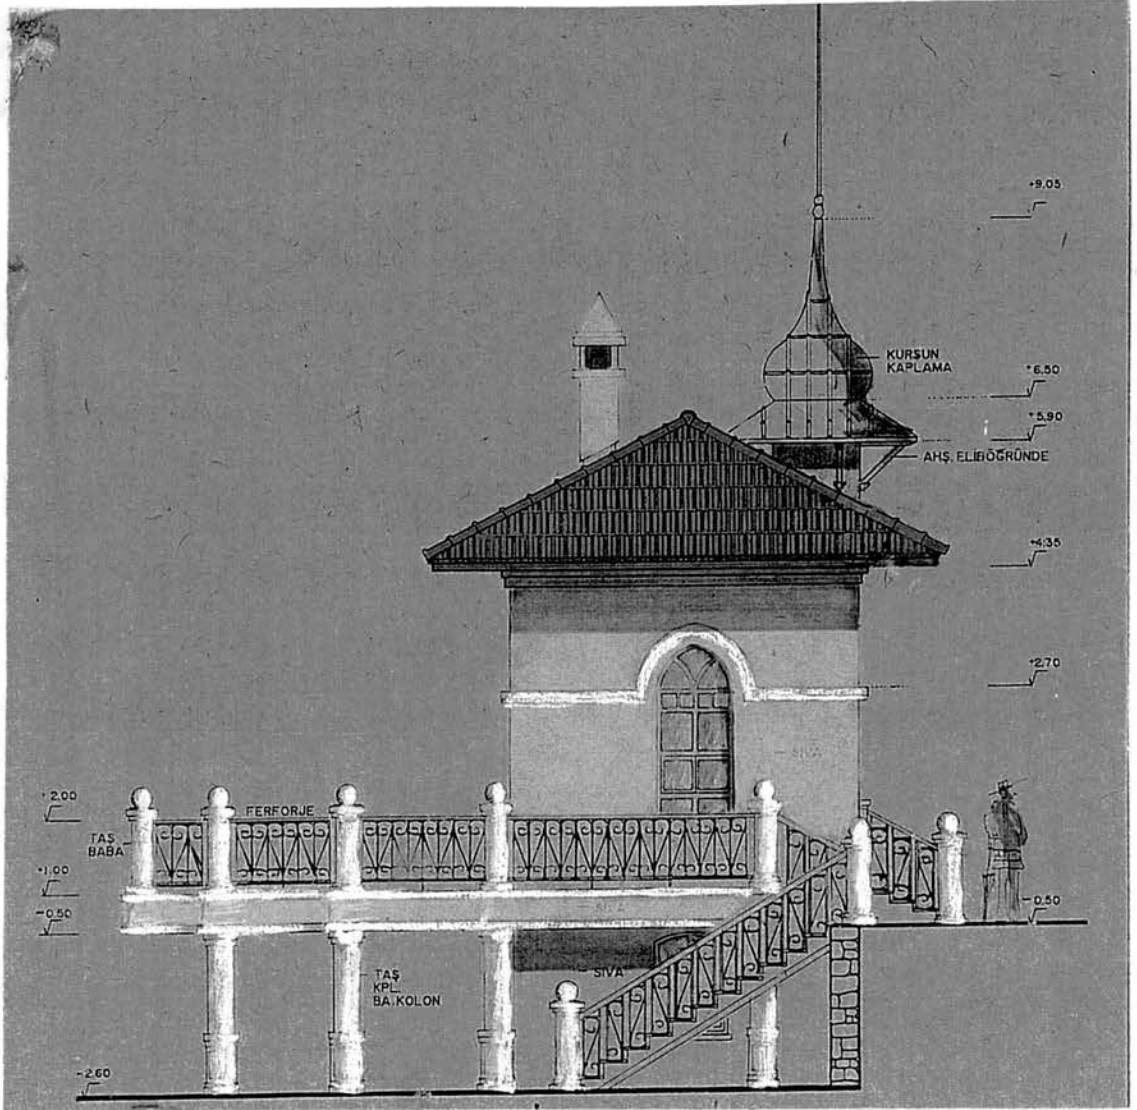

ادام باد کاسری  
سرای آینه آبی حرمه

Parc du pont au vieux Saray

*Nehir Cephesi*

*Restorasyon*

MERİÇ KÖPRÜBAŞI  
KARAKOL BİNASI

*Rölöve*

Restorasyon  
Ön Cephe

Yan Cephe

*Arka Cephe*

HACI ADİL BEY ÇEŞMESİ

*Restorasyon*

ÖN GÖRÜNÜS ÖLÇEK:1

GENÇLİK MERKEZİ

Plan

A-A KESİTİ

GORUJUS