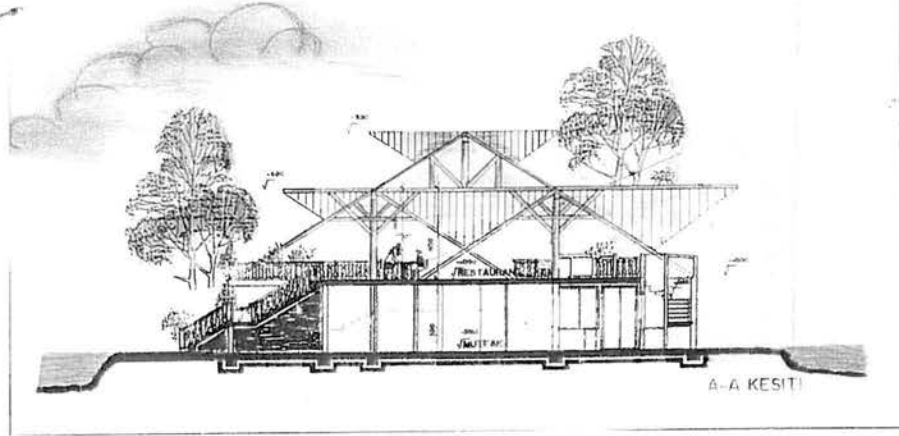

*Arka Cephe*

HACI ADİL BEY ÇEŞMESİ

*Restorasyon*

ÖN GÖRÜNÜS ÖLÇEK:1

GENÇLİK MERKEZİ

Plan

A-A KESİTİ

GORUJUS

RESTAURANT

*Rodrum Kat Plan*

*Zemin Kat Plan*

B-B KESİTİ

A-A KESİTİ

ÖN GÖRÜNÜŞ

ARKA GÖRÜNÜŞ

1/100 ES Çizim: P. Kılıç  
Kullanım Alanı: 10.000 m<sup>2</sup>

KIR KAHVESİ

Plan

*Çatka Görünüşü*

*Ön Görünüşü*

TUNES  
Tunics, Plankton  
Architectural Dept. of the U.S. G.S.

*Mesit*

TUNES  
Tunics, Plankton  
Architectural Dept. of the U.S. G.S.

*Sörünüs*