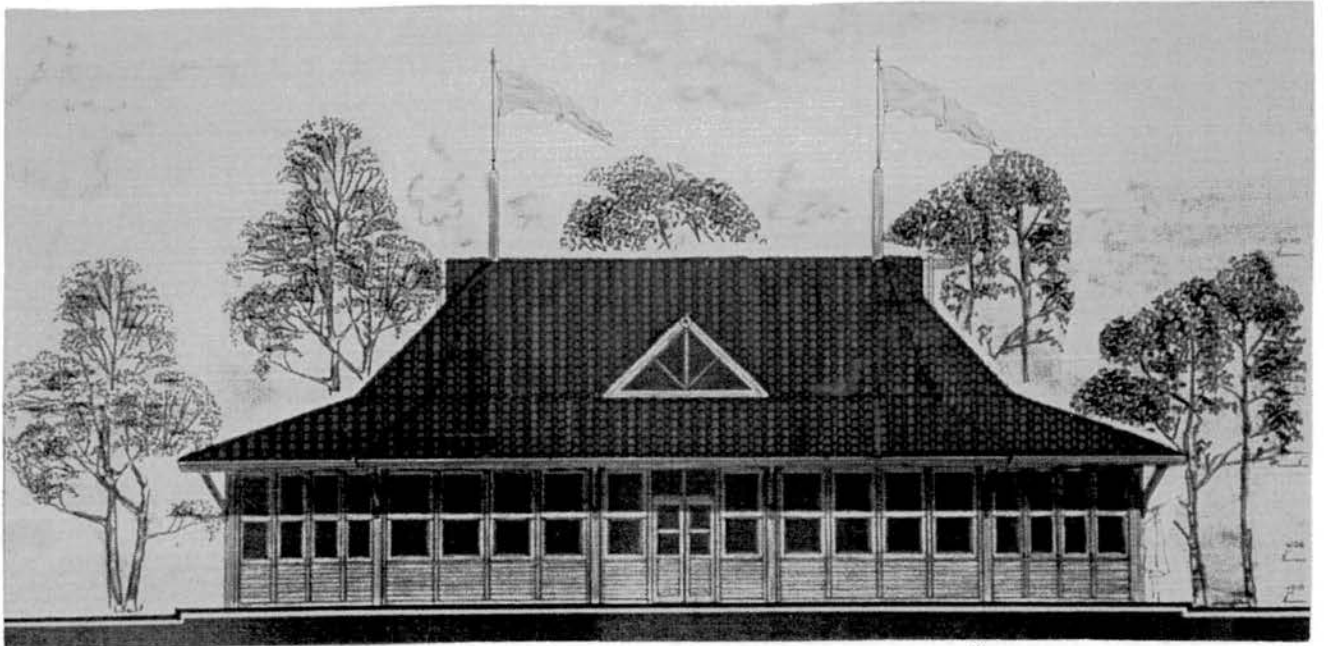

Ön Görünüşü