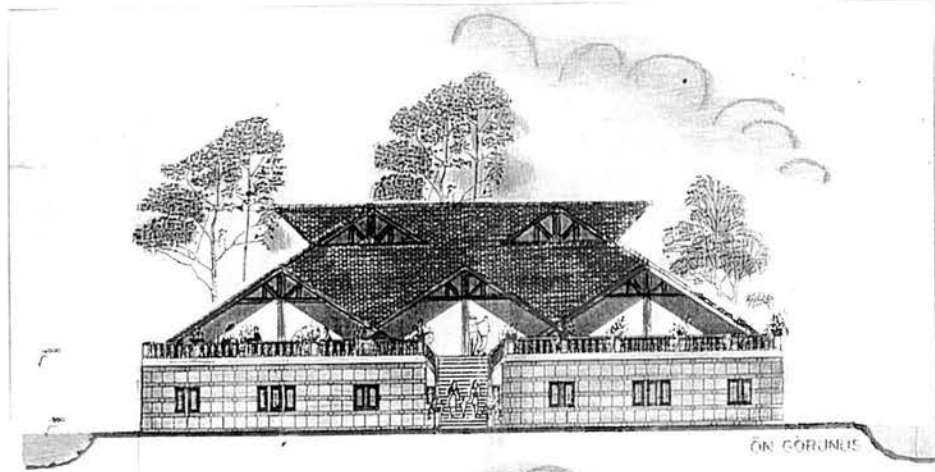

*Arka Cephe*

HACI ADİL BEY ÇEŞMESİ

*Restorasyon*

ÖN GÖRÜNÜS ÖLÇEK:1

GENÇLİK MERKEZİ

Plan

A-A KESİTİ

GORUJUS

RESTAURANT

*Rodrum Kat Plan*

*Zemin Kat Plan*

B-B KESİTİ

A-A KESİTİ

ÖN GÖRÜNÜŞ

ARKA GÖRÜNÜŞ

1/100 ES Çizim: P. Kılıç  
Kullanım Alanı: 10.000 m<sup>2</sup>

KIR KAHVESİ

Plan

*Çatka Görünüşü*

*Ön Görünüşü*

TUNES  
Tunics, Plankton  
Architectural Dept. of the U.S. G.S.

*Mesit*

TUNES  
Tunics, Plankton  
Architectural Dept. of the U.S. G.S.

*Sörünüs*