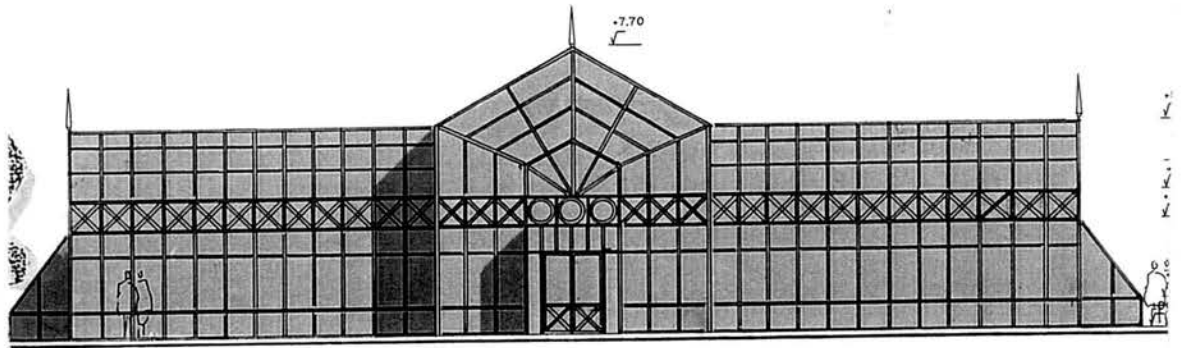

*Arka Cephe*

HACI ADİL BEY ÇEŞMESİ

*Restorasyon*

ÖN GÖRÜNÜS ÖLÇEK:1

GENÇLİK MERKEZİ

Plan

A-A KESİTİ

GORUJUS

RESTAURANT

*Rodrum Kat Plan*

*Zemin Kat Plan*

B-B KESİTİ

A-A KESİTİ

ÖN GÖRÜNÜŞ

ARKA GÖRÜNÜŞ

1/100 ES Çizim: P. Kılıç  
Kullanım Alanı: 10.000 m<sup>2</sup>