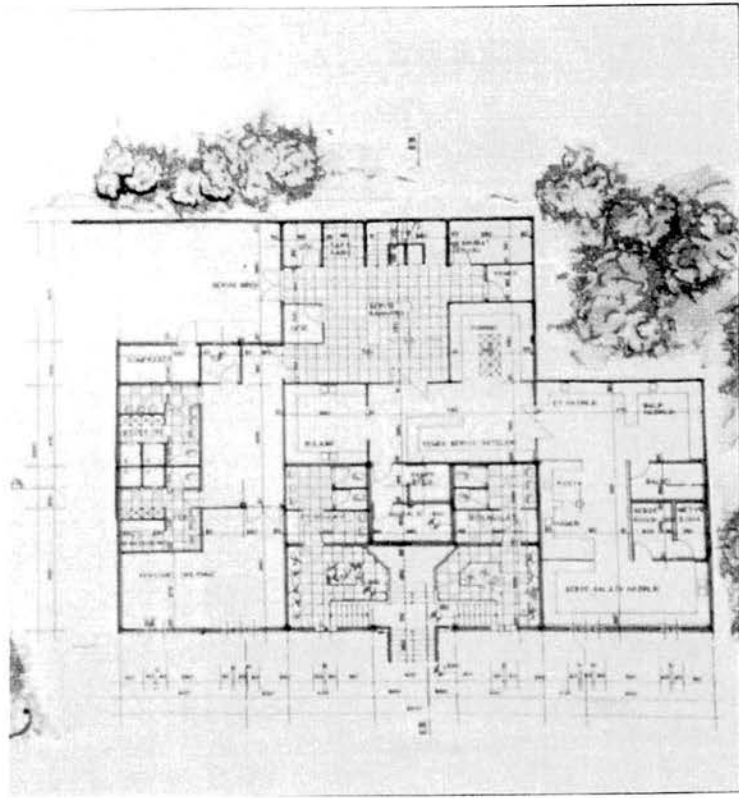

*Arka Cephe*

HACI ADİL BEY ÇEŞMESİ

*Restorasyon*

ÖN GÖRÜNÜS ÖLÇEK:1

GENÇLİK MERKEZİ

Plan

A-A KESİTİ

GORUJUS

RESTAURANT

*Rodrum Kat Plan*

*Zemin Kat Plan*

B-B KESİTİ

A-A KESİTİ

ÖN GÖRÜNÜŞ

ARKA GÖRÜNÜŞ

1/100 ES Çizim: P. Kılıç  
Kullanım Alanı: 10.000 m<sup>2</sup>