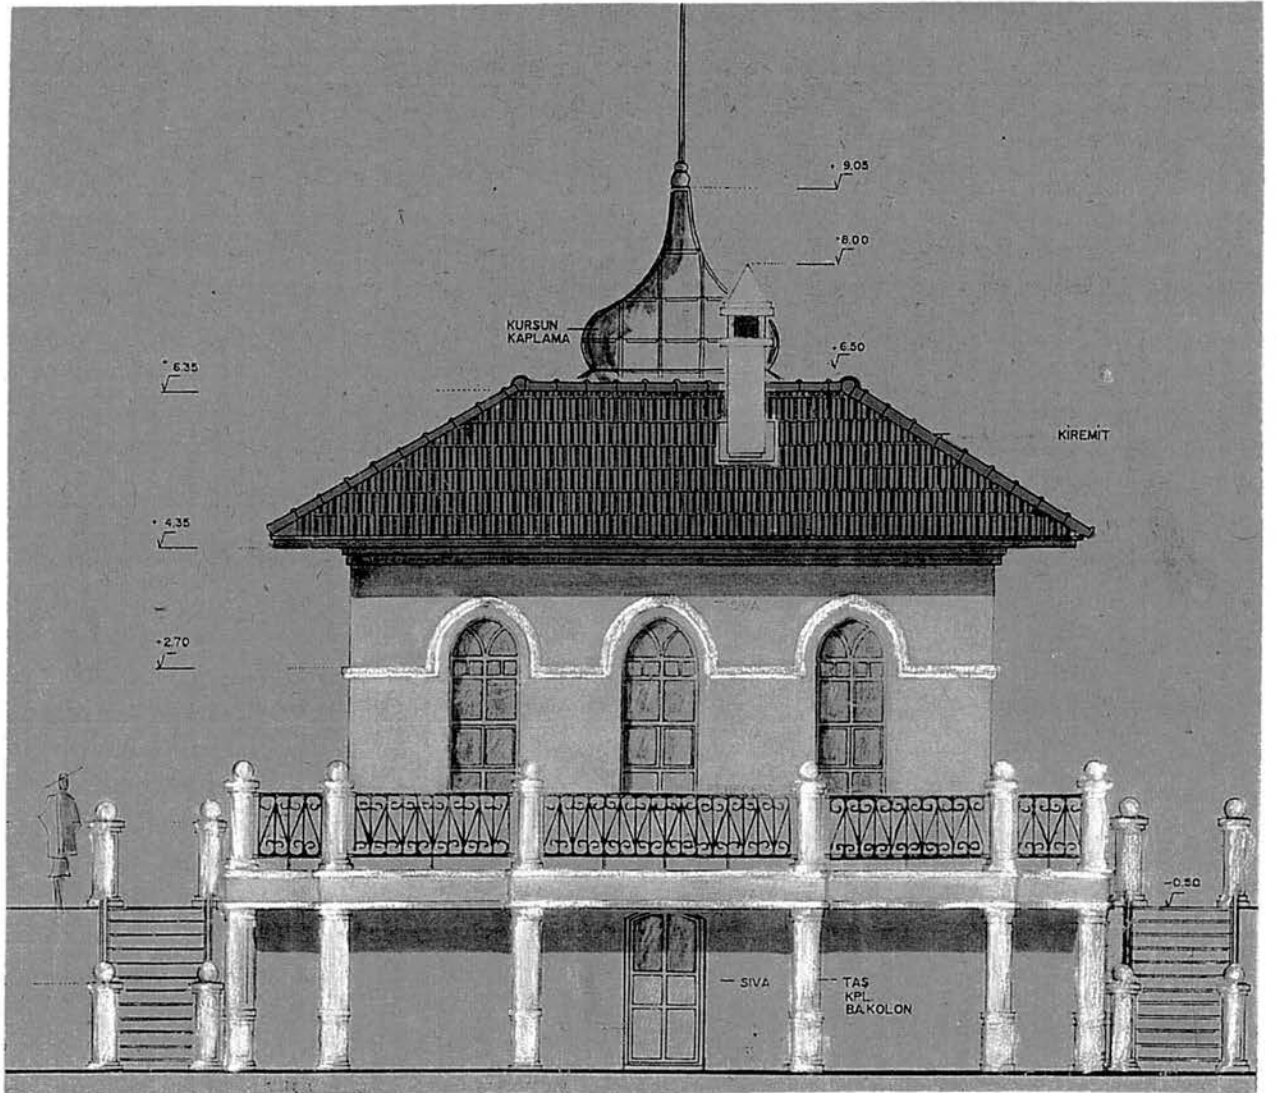

ادام باد کاسری  
سرای آینه آبی حرمه

Parc du pont au vieux Saray

*Nehir Cephesi*

*Restorasyon*

MERİÇ KÖPRÜBAŞI  
KARAKOL BİNASI

*Rölöve*

Restorasyon  
Ön Cephe

Yan Cephe

*Arka Cephe*

HACI ADİL BEY ÇEŞMESİ

*Restorasyon*

ÖN GÖRÜNÜS ÖLÇEK:1

GENÇLİK MERKEZİ

Plan

A-A KESİTİ

GORUJUS