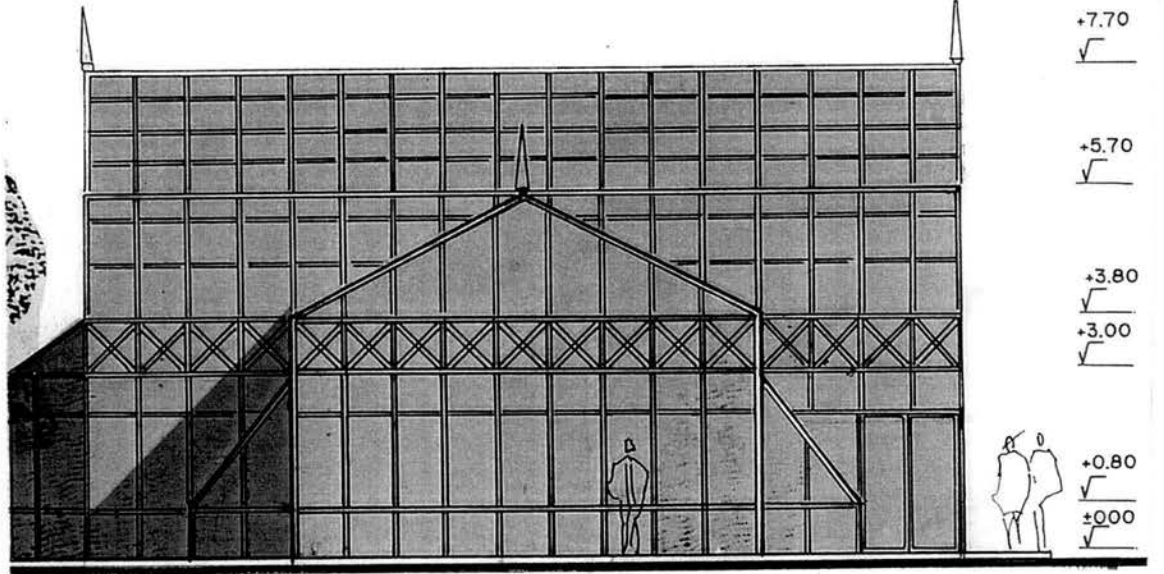

*Arka Cephe*

HACI ADİL BEY ÇEŞMESİ

*Restorasyon*

ÖN GÖRÜNÜS ÖLÇEK:1

GENÇLİK MERKEZİ

Plan

A-A KESİTİ

GORUJUS

RESTAURANT

*Rodrum Kat Plan*

*Zemin Kat Plan*

B-B KESİTİ

A-A KESİTİ

ÖN GÖRÜNÜŞ

ARKA GÖRÜNÜŞ

1/100 ES Çizim: P. Kılıç  
Kullanım Alanı: 10.000 m<sup>2</sup>